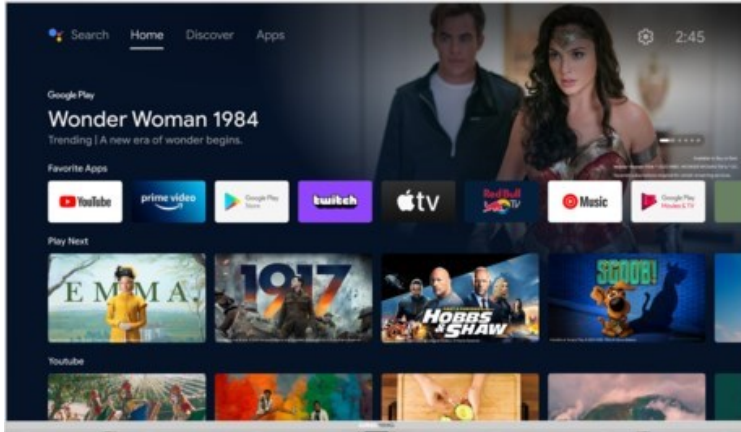

Grundig 40 CFA 6390 Zürich | silber

Artikelnummer 18053

Produkt-Highlights

- 1.920 x 1.080 Full-HD LED-TV
- DVB-T2 HD /-C /-S2 Triple Tuner
- 600 Hz PPR (Picture Perfection Rate)
- Android TV mit Zugriff auf Google Play Store Inhalte & Streaming Dienste
- Chromecast built-in
- Magic Fidelity Soundtechnologie
- USB-Recording (PVR) & Time-Shift
- Wiedergabe von Medien-Dateien über USB Eingang
- 2x HDMI, 1x USB, CI+, Digitaler Audio-Ausgang (optisch), Kopfhörer-Ausgang, LAN, WLAN & Bluetooth integriert

Bildeigenschaften

- Auflösung: Full HD
- Hintergrundbeleuchtung: LED
- HDR Wiedergabe

Ausstattung & Technik

- Bildschirmdiagonale: 100 cm
- Bildschirmdiagonale: 40"

- max. Auflösung (Horizontal): 1920
- max. Auflösung (Vertikal): 1080
- WLAN Ausstattung: WLAN integriert

Multimedia/Empfang

- Tuner: DVB-T2 Tuner, DVB-C Tuner, DVB-S2 Tuner
- USB-Aufnahme Funktion
- TimeShift
- USB-Medienwiedergabe
- Smart-TV: Online Videodienste, Online Apps erhältlich

Bedienung

- steuerbar über Smartphone/Tablet