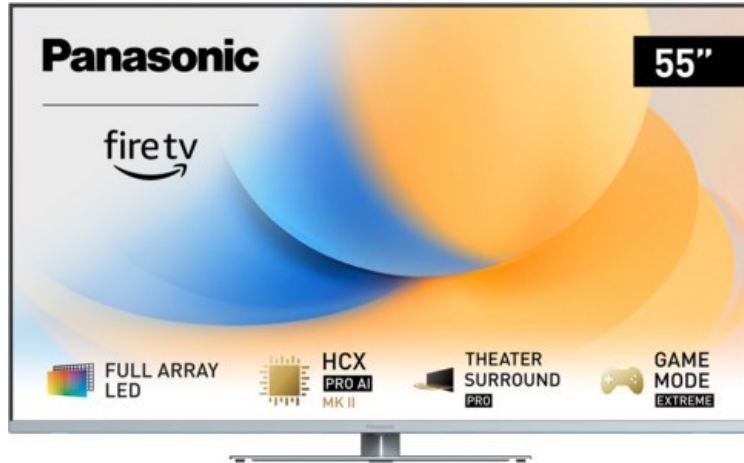

Unsere persönliche Empfehlung für Sie:

Panasonic TV-55W93AE6 | silber

Artikelnummer 18611

Produkt-Highlights

- Full-Array-LED-Hintergrundbeleuchtung mit Dimmung - Hoher Kontrast und Helligkeit, tiefes Schwarz
- HCX PRO AI Processor MK II - Hervorragende Bild- und Tonqualität dank KI-Optimierung und 144 Hz
- Theater Surround Pro - Premium-Heimkino-Sounderlebnis mit verschiedenen Klangmodi und Dolby Atmos®
- Game Mode Extreme - Perfektes Spielerlebnis mit Game Control Board, reduzierter Reaktionszeit, HDMI2.1 VRR/HFR/ALLM
- Multi HDR Ultimate - Unterstützt alle wichtigen HDR-Formate wie Dolby Vision IQ und HDR10+ Adaptive
- Panasonic Premium Fire TV - Intuitive Bedienbarkeit mit personalisierter Bedienung und Empfehlungen für Inhalte

Bildeigenschaften

- Auflösung: Ultra HD (4K)
- Hintergrundbeleuchtung: LED

Ausstattung & Technik

- Bildschirmdiagonale: 139 cm
- Bildschirmdiagonale: 55"
- max. Auflösung (Horizontal): 3840

- max. Auflösung (Vertikal): 2160
- Bildfrequenz: 120 Hz
- WLAN Ausstattung: WLAN integriert