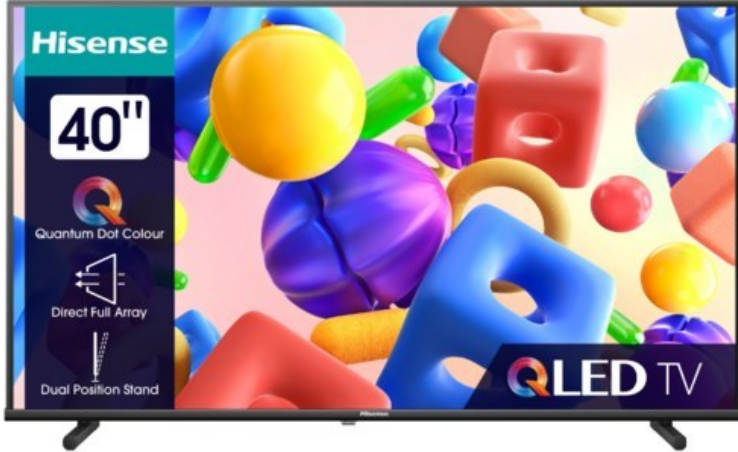

Unsere persönliche Empfehlung für Sie:

Hisense 40A5NQ

Artikelnummer 18672

Produkt-Highlights

- Full-HD QLED-TV mit Direct Full Array Technologie
- HDR10 & HLG
- Personalisierbare VIDAA U6 Smart TV Benutzeroberfläche
- Content Share
- VIDAA (Mobile App für Android / iOS)
- Game Mode
- Alexa kompatibel
- Duale Positionierung dank neigbarer Standfüße
- DVB-T2/-C/-S2 Triple Tuner, 2x HDMI, 2x USB, 1x USB-C, CI+, A/V-Eingang (Composite), Digitaler Audio-Ausgang (S/PDIF), LAN, WLAN integriert

Produkttyp

- Technologie: LCD

Energieeffizienz / Verbrauchswerte

- Energy Label Version: 2019/2013
- Energieeffizienzklasse: F
- Energieeffizienzspektrum: Spektrum [A bis G]
- Energieverbrauch (kWh/1.000h): 39 kWh/1000h
- Energieverbrauch (HDR-Wiedergabe) (kWh/1.000h): 50 kWh/1000h
- Energieeffizienzklasse (HDR-Wiedergabe): G

Bildeigenschaften

- Auflösung: Full HD
- Hintergrundbeleuchtung: Full-LED
- HDR Wiedergabe

Ausstattung & Technik

- Bildschirmdiagonale: 100 cm
- Bildschirmdiagonale: 40"

- max. Auflösung (Horizontal): 1920
- max. Auflösung (Vertikal): 1080
- QLED-Technik
- WLAN Ausstattung: WLAN integriert