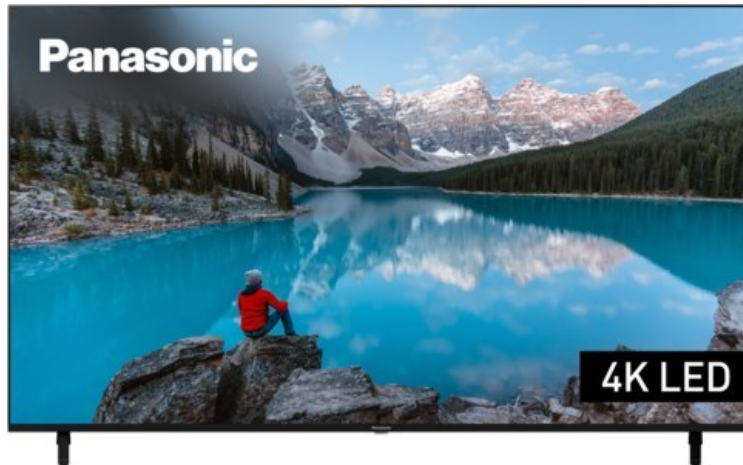

Unsere persönliche Empfehlung für Sie:

Panasonic TX-75MXT886

Artikelnummer 17957

Produkt-Highlights

- 3.840 x 2.160 4K Ultra-HD LED-TV
- Dolby Vision, HDR10+ Adaptive
- Filmmaker Mode mit intelligentem Sensor
- HCX Processor
- Fire TV mit Zugriff auf Apps & Online-Dienste
- Amazon Alexa integriert
- Surround Sound & Dolby Atmos
- Game Mode, ALLM (Auto Low Latency Mode)
- DVB-T2 /-C /-S2 Triple Tuner, 4x HDMI (eARC auf HDMI 4), 2x USB, CI+, Digitaler Audio-Ausgang (optisch), LAN, WLAN & Bluetooth integriert

Bildeigenschaften

- Auflösung: Ultra HD (4K)
- Hintergrundbeleuchtung: LED

Ausstattung & Technik

- Bildschirmdiagonale: 189 cm
- Bildschirmdiagonale: 75"

- max. Auflösung (Horizontal): 3840
- max. Auflösung (Vertikal): 2160
- WLAN Ausstattung: WLAN integriert