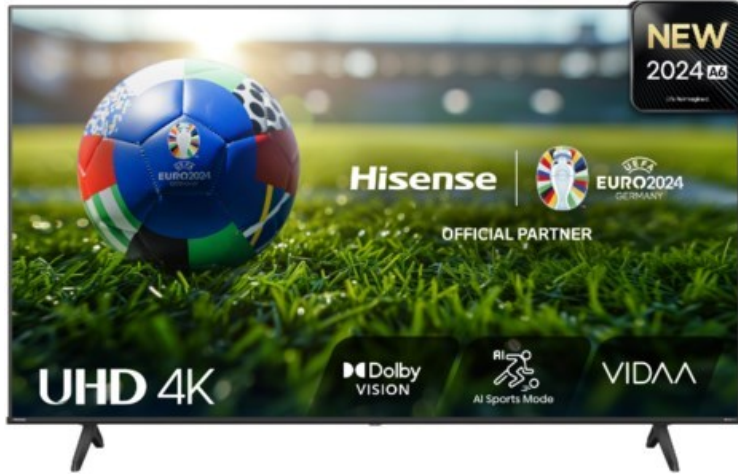

Unsere persönliche Empfehlung für Sie:

Hisense 43A6N

Artikelnummer 18669

Produkt-Highlights

- 4K UHD LED-TV mit Local Dimming
- Dolby Vision
- HDR10+ & Filmmaker Modus
- UHD AI Upscaling Technologie
- Personalisierbare VIDAA U7.6 Smart TV Benutzeroberfläche
- alexa built-in & VIDAA Voice Sprachassistenten
- Game Mode Plus
- Content Share (Android / iOS) & VIDAA (Mobile App für Android / iOS)
- DVB-T2-/C-/S2 Triple Tuner, 3x HDMI 2.1, 2x USB, CI+, AV-Eingang (Composite), Digitaler Audio-Ausgang (S/PDIF), LAN, WLAN & Bluetooth integriert

Bildeigenschaften

- Auflösung: Ultra HD (4K)
- Hintergrundbeleuchtung: LED
- HDR 10+ Wiedergabe

Ausstattung & Technik

- Bildschirmdiagonale: 108 cm

- Bildschirmdiagonale: 43"
- max. Auflösung (Horizontal): 3840
- max. Auflösung (Vertikal): 2160
- WLAN Ausstattung: WLAN integriert