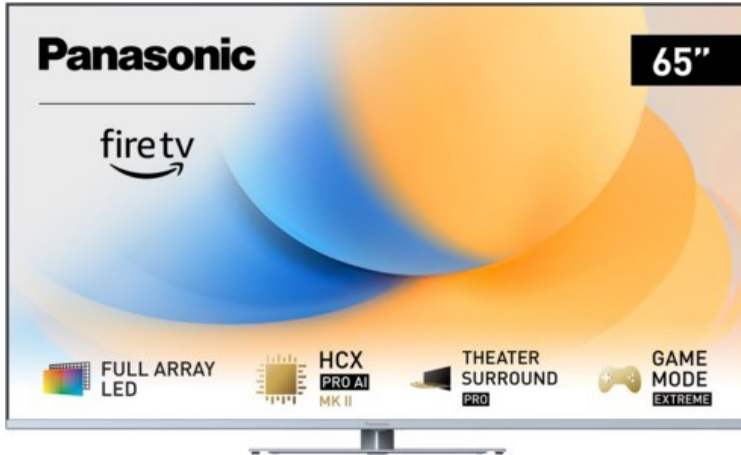

Panasonic TV-65W93AE6 | silber

Artikelnummer 18610

Produkt-Highlights

- Full-Array-LED-Hintergrundbeleuchtung mit Dimmung - Hoher Kontrast und Helligkeit, tiefes Schwarz
- HCX PRO AI Processor MK II - Hervorragende Bild- und Tonqualität dank KI-Optimierung und 144 Hz
- Theater Surround Pro - Premium-Heimkino-Sounderlebnis mit verschiedenen Klangmodi und Dolby Atmos®
- Game Mode Extreme - Perfektes Spielerlebnis mit Game Control Board, reduzierter Reaktionszeit, HDMI2.1 VRR/HFR/ALLM
- Multi HDR Ultimate - Unterstützt alle wichtigen HDR-Formate wie Dolby Vision IQ und HDR10+ Adaptive
- Panasonic Premium Fire TV - Intuitive Bedienbarkeit mit personalisierter Bedienung und Empfehlungen für Inhalte

Produkttyp

- Technologie: LCD

Energieeffizienz / Verbrauchswerte

- Energy Label Version: 2019/2013
- Energieeffizienzklasse: G
- Energieeffizienzspektrum: Spektrum [A bis G]
- Energieverbrauch (kWh/1.000h): 112 kWh/1000h
- Energieverbrauch (HDR-Wiedergabe) (kWh/1.000h): 232 kWh/1000h
- Energieeffizienzklasse (HDR-Wiedergabe): G

Bildeigenschaften

- Auflösung: Ultra HD (4K)
- Hintergrundbeleuchtung: LED

Ausstattung & Technik

- Bildschirmdiagonale: 164 cm
- Bildschirmdiagonale: 65"
- max. Auflösung (Horizontal): 3840

- max. Auflösung (Vertikal): 2160
- Bildfrequenz: 120 Hz
- WLAN Ausstattung: WLAN integriert