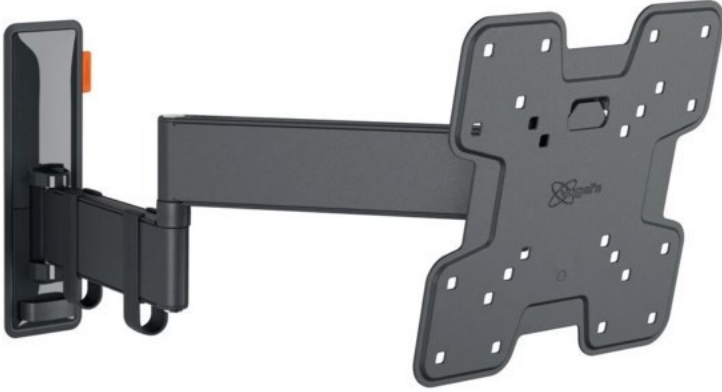

## Vogels TVM 3245 Full-Motion+ (19-43") | schwarz

Artikelnummer 16630

### Produkt-Highlights

- Vollbewegliche TV-Wandhalterung für 19-43" Flachbildfernseher
- VESA-Standard: 75mm x 75mm bis 200mm x 200mm
- Drehbar um bis zu 180°
- Neigbar um bis zu 20°
- Bis zu 15 kg (max.) Tragkraft
- Sanfte OneFinger-Bewegung
- Inklusive Kabelklemme: Führen Sie Ihre Kabel vom Fernseher zur Wand
- Konzipiert für den intensiven Gebrauch