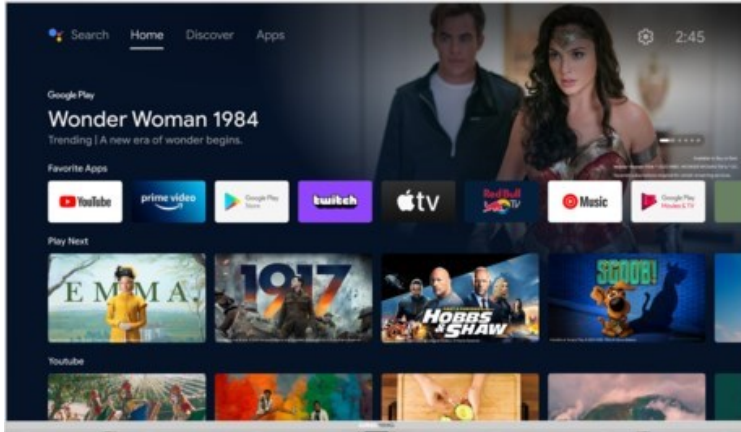

Grundig 32 CHA 6390 Zürich | silber

Artikelnummer 18060

Produkt-Highlights

- 1.366 x 768 HD LED-TV
- DVB-T2 HD /-C /-S2 Triple Tuner
- 600 Hz PPR (Picture Perfection Rate)
- Android TV mit Zugriff auf Google Play Store Inhalte & Streaming Dienste
- Chromecast built-in
- Magic Fidelity Soundtechnologie
- USB-Recording (PVR) & Time-Shift
- Wiedergabe von Medien-Dateien über USB Eingang
- 2x HDMI, 1x USB, CI+, Digitaler Audio-Ausgang (optisch), Kopfhörer-Ausgang, LAN, WLAN & Bluetooth integriert

Bildeigenschaften

- Auflösung: HD Ready
- Hintergrundbeleuchtung: LED
- HDR Wiedergabe

Ausstattung & Technik

- Bildschirmdiagonale: 80 cm
- Bildschirmdiagonale: 32"

- max. Auflösung (Horizontal): 1366
- max. Auflösung (Vertikal): 768
- WLAN Ausstattung: WLAN integriert

Multimedia/Empfang

- Tuner: DVB-T2 Tuner, DVB-C Tuner, DVB-S2 Tuner
- USB-Aufnahme Funktion
- TimeShift
- USB-Medienwiedergabe
- Smart-TV: Online Videodienste, Online Apps erhältlich

Bedienung

- steuerbar über Smartphone/Tablet