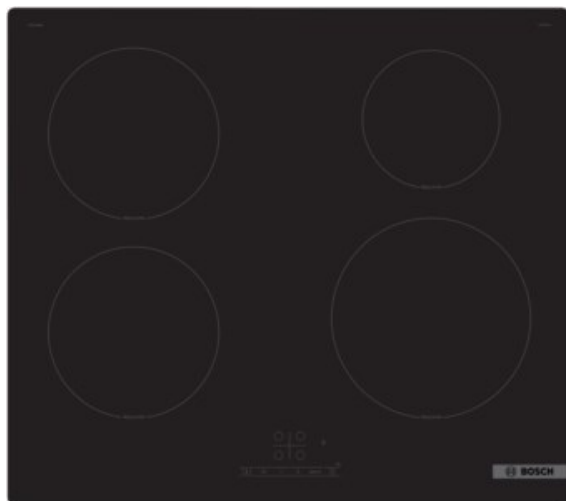

Bosch PIE61RBB5E | schwarz

Artikelnummer 19657

Produkt-Highlights

- **Touch Select:** Auswahl der gewünschten Kochzone und einfaches Einstellen der benötigten Leistungsstufe
- **Power Boost:** bis zu 35 % schnelleres Aufheizen verglichen mit der höchsten Leistungsstufe
- **Quick Start:** sofort starten und die gewünschte Kochstufe wählen
- **Re Start:** Sollte einmal etwas überkochen, schaltet sich das Kochfeld automatisch aus und speichert die zuletzt gewählte Einstellung
- **Timer mit Abschaltfunktion:** schaltet die gewählte Kochzone nach der gewünschten Zeit ab

Produkttyp

- Produkttyp: Autark-Induktionsfeld

Ausstattung & Technik

- Turbo-Stufe
- Restwärmeanzeige:
Restwärmeanzeige für jede Kochzone
- Anschlusswert: 7,40 kW

Bedienung

- Countdown-Timer/Kurzzeit-Wecker
- Haupt-Betriebsschalter
- Kindersicherung

Gehäuseeigenschaften

- rahmenlose Kochfläche
- Breite: 59,20 cm

- Höhe: 5,10 cm
- Tiefe: 52,20 cm
- Gewicht: 12,20 kg
- Farbe: schwarz

Händler-Kontaktdaten:

DAHLHEIMER
Nahbollenbacherstraße 35
55743 Idar-Oberstein
06784 8900
dahlheimer@t-online.de
www.tp-dahlheimer.de