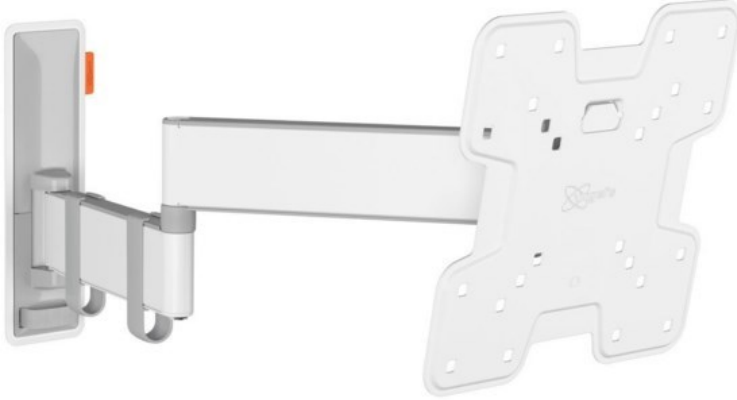

Kompetent. Sympathisch. Nah.

Unsere persönliche Empfehlung für Sie:

Vogels TVM 3245 Full-Motion+ (19-43") | weiss

Artikelnummer 16631

Produkt-Highlights

- Vollbewegliche TV-Wandhalterung für 19-43" Flachbildfernseher
- VESA-Standard: 75mm x 75mm bis 200mm x 200mm
- Drehbar um bis zu 180°
- Neigbar um bis zu 20°
- Bis zu 15 kg (max.) Tragkraft
- Sanfte OneFinger-Bewegung
- Inklusive Kabelklemme: Führen Sie Ihre Kabel vom Fernseher zur Wand
- Konzipiert für den intensiven Gebrauch