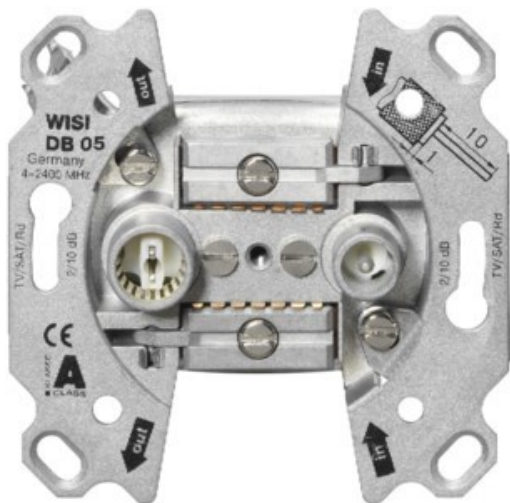

Kompetent. Sympathisch. Nah.

Unsere persönliche Empfehlung für Sie:

Wisi DB 05 Universal Antennendose

Artikelnummer 17563

Produkt-Highlights

- Breitbandiger Frequenzbereich 5-2400 MHz
- Für bidirektionale BK-Anlagen oder SAT-Einkabellösungen
- Hohe Entkopplung der Teilnehmerausgänge
- Hohes Schirmungsmaß (≥ 85 dB) der Klasse A
- Kabelzuführung von Ober- oder Unterseite der Antennendose
- Anschlussdämpfung IEC Buchse: 10 dB (± 1 dB)
- Anschlussdämpfung IEC Stecker: 10 dB (± 1 dB)
- Durchgangsdämpfung: 2,5-3,5 dB
- Entkopplung Out 1 - Out 2: ≥ 30 dB