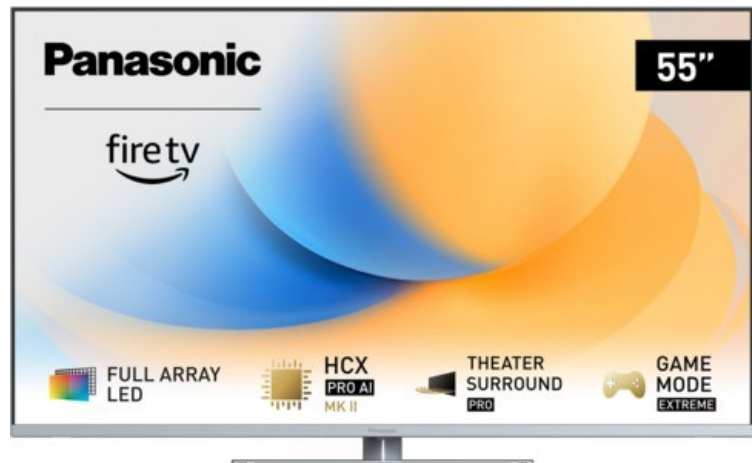

## Panasonic TV-55W93AE6 | silber

Artikelnummer 18611

### Produkt-Highlights

- Full-Array-LED-Hintergrundbeleuchtung mit Dimmung - Hoher Kontrast und Helligkeit, tiefes Schwarz
- HCX PRO AI Processor MK II - Hervorragende Bild- und Tonqualität dank KI-Optimierung und 144 Hz
- Theater Surround Pro - Premium-Heimkino-Sounderlebnis mit verschiedenen Klangmodi und Dolby Atmos®
- Game Mode Extreme - Perfektes Spielerlebnis mit Game Control Board, reduzierter Reaktionszeit, HDMI2.1 VRR/HFR/ALLM
- Multi HDR Ultimate - Unterstützt alle wichtigen HDR-Formate wie Dolby Vision IQ und HDR10+ Adaptive
- Panasonic Premium Fire TV - Intuitive Bedienbarkeit mit personalisierter Bedienung und Empfehlungen für Inhalte

### Bildeigenschaften

- Auflösung: Ultra HD (4K)
- Hintergrundbeleuchtung: LED

### Ausstattung & Technik

- Bildschirmdiagonale: 139 cm
- Bildschirmdiagonale: 55"
- max. Auflösung (Horizontal): 3840

- max. Auflösung (Vertikal): 2160
- Bildfrequenz: 120 Hz
- WLAN Ausstattung: WLAN integriert