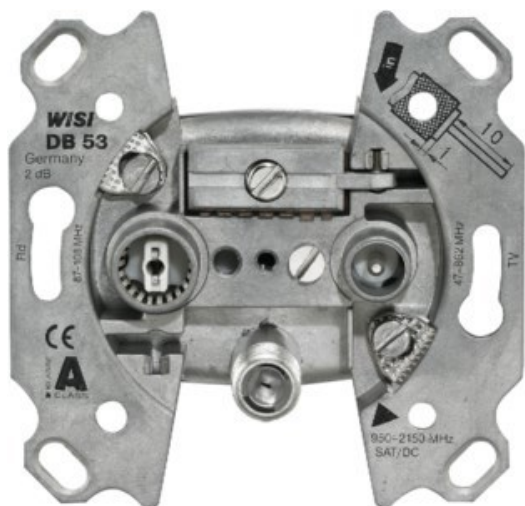

## Wisi DB 53 SAT-Antennendose

Artikelnummer 17565

### Produkt-Highlights

- 3-Loch Stichdose
- Platzsparend dank flacher Bauweise
- Hohes Schirmungsmaß: >85 dB (Klasse A)
- Frequenzbereich: 47...2150 MHz
- Anschlussdämpfung TV / FM / SAT: <2 dB / 1.5 dB / <2 dB
- Entkopplung TV-SAT: ≥15 dB (typ. 25 dB)
- Rückflussdämpfung TV: ≥14 dB (≤ -1,5 dB pro Oktave ab 40 MHz, ≥10 dB)
- Durchgangsspannung: 24 V DC (Fernspeisestrom 500 mA)
- Anschlüsse: 1x F-Buchse, 1x IEC-Buchse, 1x IEC-Stecker