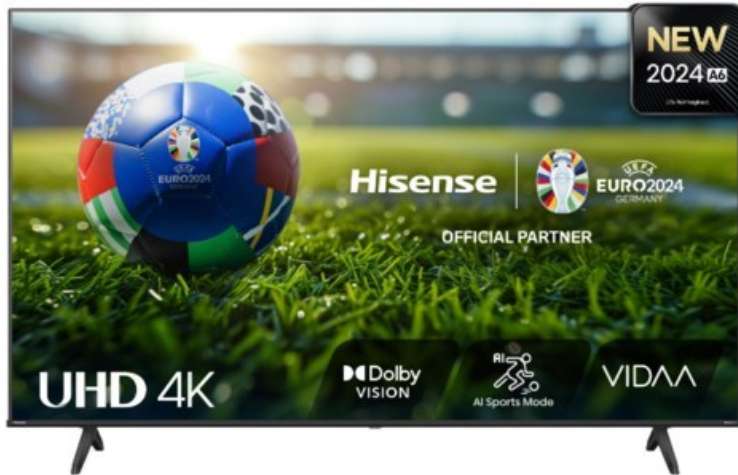

### Produkt-Highlights

- 4K UHD LED-TV mit Local Dimming
- Dolby Vision
- HDR10+ & Filmmaker Modus
- UHD AI Upscaling Technologie
- Personalisierbare VIDAA U7.6 Smart TV Benutzeroberfläche
- alexa built-in & VIDAA Voice Sprachassistenten
- Game Mode Plus
- Content Share (Android / iOS) & VIDAA (Mobile App für Android / iOS)
- DVB-T2-C/-S2 Triple Tuner, 3x HDMI 2.1, 2x USB, CI+, AV-Eingang (Composite), Digitaler Audio-Ausgang (S/PDIF), LAN, WLAN & Bluetooth integriert

### Ausstattung & Technik

- Bildschirmdiagonale: 108 cm

- Bildschirmdiagonale: 43"
- max. Auflösung (Horizontal): 3840
- max. Auflösung (Vertikal): 2160
- WLAN Ausstattung: WLAN integriert