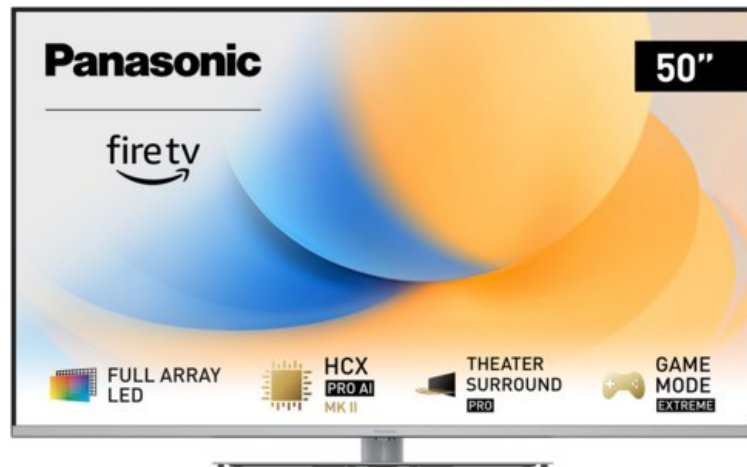

Kompetent. Sympathisch. Nah.

Unsere persönliche Empfehlung für Sie:

Panasonic TV-50W93AE6 | silber

Artikelnummer 18612

Produkt-Highlights

- Full-Array-LED-Hintergrundbeleuchtung mit Dimmung - Hoher Kontrast und Helligkeit, tiefes Schwarz
- HCX PRO AI Processor MK II - Hervorragende Bild- und Tonqualität dank KI-Optimierung und 144 Hz
- Theater Surround Pro - Premium-Heimkino-Sounderlebnis mit verschiedenen Klangmodi und Dolby Atmos®
- Game Mode Extreme - Perfektes Spielerlebnis mit Game Control Board, reduzierter Reaktionszeit, HDMI2.1 VRR/HFR/ALLM
- Multi HDR Ultimate - Unterstützt alle wichtigen HDR-Formate wie Dolby Vision IQ und HDR10+ Adaptive
- Panasonic Premium Fire TV - Intuitive Bedienbarkeit mit personalisierter Bedienung und Empfehlungen für Inhalte

Bildeigenschaften

- Auflösung: Ultra HD (4K)
- Hintergrundbeleuchtung: LED

Ausstattung & Technik

- Bildschirmdiagonale: 126 cm
- Bildschirmdiagonale: 50"
- max. Auflösung (Horizontal): 3840

- max. Auflösung (Vertikal): 2160
- Bildfrequenz: 120 Hz
- WLAN Ausstattung: WLAN integriert