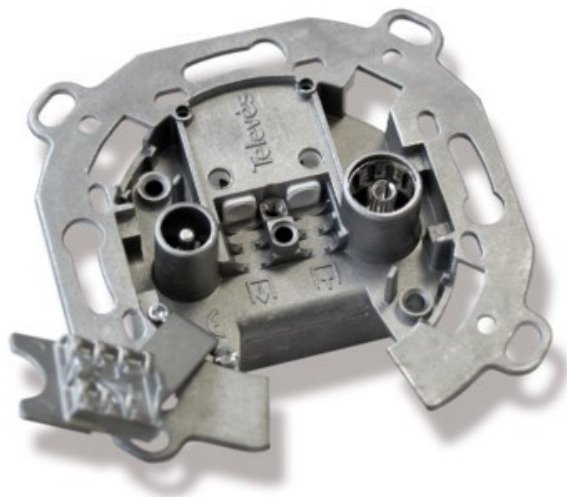

Kompetent. Sympathisch. Nah.

Unsere persönliche Empfehlung für Sie:

Televes UD2410ST Durchgangsdose

Artikelnummer 4572

Produkt-Highlights

- Innenleiter steckbar
- Für Innenleiter 0,65 mm bis 1,1 mm geeignet
- Sehr kleines Gehäuse
- Abgerundete Kanten an der Kabeleinführung
- Breitbandig 4-2400 MHz
- RK-tauglich
- DC-Durchlass
- UNI-Cable tauglich