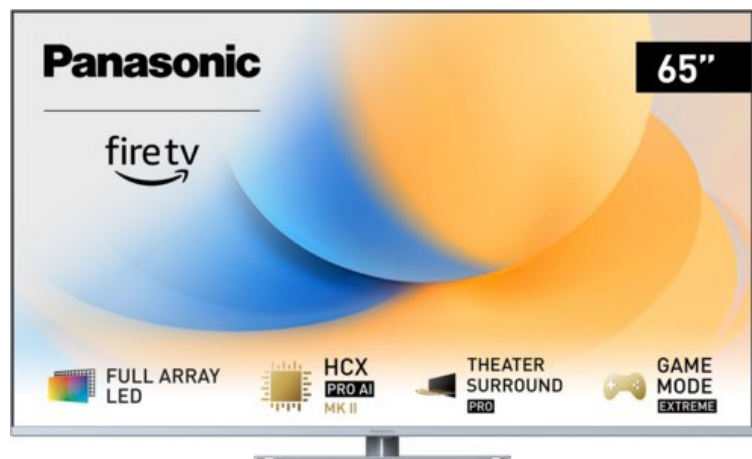

Kompetent. Sympathisch. Nah.

Unsere persönliche Empfehlung für Sie:

Panasonic TV-65W93AE6 | silber

Artikelnummer 18610

Produkt-Highlights

- Full-Array-LED-Hintergrundbeleuchtung mit Dimmung - Hoher Kontrast und Helligkeit, tiefes Schwarz
- HCX PRO AI Processor MK II - Hervorragende Bild- und Tonqualität dank KI-Optimierung und 144 Hz
- Theater Surround Pro - Premium-Heimkino-Sounderlebnis mit verschiedenen Klangmodi und Dolby Atmos®
- Game Mode Extreme - Perfektes Spielerlebnis mit Game Control Board, reduzierter Reaktionszeit, HDMI2.1 VRR/HFR/ALLM
- Multi HDR Ultimate - Unterstützt alle wichtigen HDR-Formate wie Dolby Vision IQ und HDR10+ Adaptive
- Panasonic Premium Fire TV - Intuitive Bedienbarkeit mit personalisierter Bedienung und Empfehlungen für Inhalte

Produkttyp

- Technologie: LCD

Energieeffizienz / Verbrauchswerte

- Energy Label Version: 2019/2013
- Energieeffizienzklasse: G
- Energieeffizienzspektrum: Spektrum [A bis G]
- Energieverbrauch (kWh/1.000h): 112 kWh/1000h
- Energieverbrauch (HDR-Wiedergabe) (kWh/1.000h): 232 kWh/1000h
- Energieeffizienzklasse (HDR-Wiedergabe): G

Bildeigenschaften

- Auflösung: Ultra HD (4K)
- Hintergrundbeleuchtung: LED

Ausstattung & Technik

- Bildschirmdiagonale: 164 cm
- Bildschirmdiagonale: 65"
- max. Auflösung (Horizontal): 3840

- max. Auflösung (Vertikal): 2160
- Bildfrequenz: 120 Hz
- WLAN Ausstattung: WLAN integriert