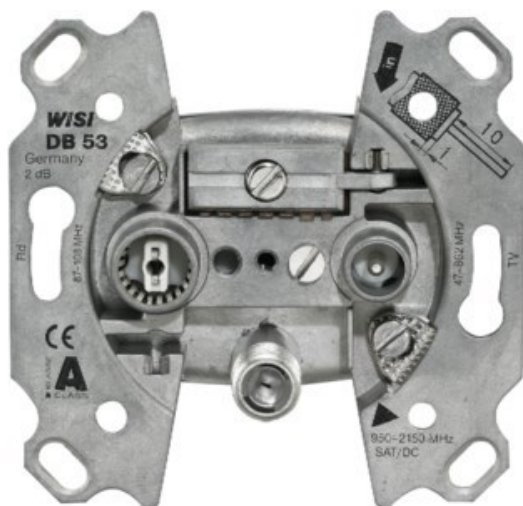

## Wisi DB 53 SAT-Antennendose

Artikelnummer 17565

### Produkt-Highlights

- 3-Loch Stichdose
- Platzsparend dank flacher Bauweise
- Hohes Schirmungsmaß: >85 dB (Klasse A)
- Frequenzbereich: 47...2150 MHz
- Anschlussdämpfung TV / FM / SAT: <2 dB / 1.5 dB / <2 dB
- Entkopplung TV-SAT: ≥15 dB (typ. 25 dB)
- Rückflussdämpfung TV: ≥14 dB (≤ -1,5 dB pro Oktave ab 40 MHz, ≥10 dB)
- Durchgangsspannung: 24 V DC (Fernspeisestrom 500 mA)
- Anschlüsse: 1x F-Buchse, 1x IEC-Buchse, 1x IEC-Stecker