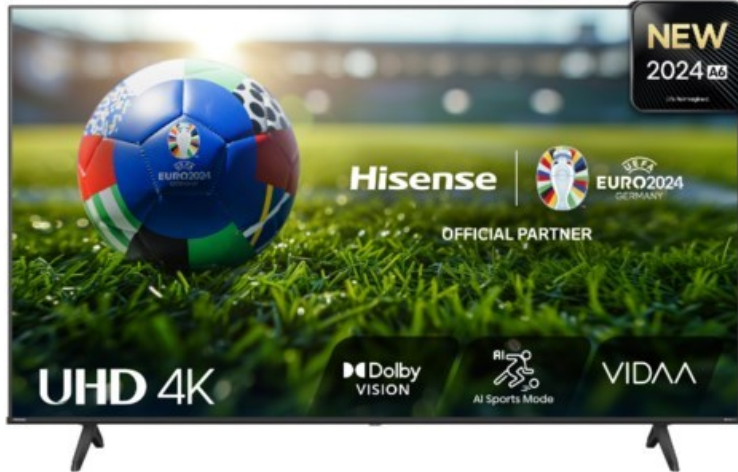

Kompetent. Sympathisch. Nah.

Unsere persönliche Empfehlung für Sie:

Hisense 75A6N

Artikelnummer 18670

Produkt-Highlights

- 4K UHD LED-TV mit Local Dimming
- Dolby Vision
- HDR10+ & Filmmaker Modus
- UHD AI Upscaling Technologie
- Personalisierbare VIDAA U7.6 Smart TV Benutzeroberfläche
- alexa built-in & VIDAA Voice Sprachassistenten
- Game Mode Plus
- Content Share (Android / iOS) & VIDAA (Mobile App für Android / iOS)
- DVB-T2-C/-S2 Triple Tuner, 3x HDMI 2.1, 2x USB, CI+, AV-Eingang (Composite), Digitaler Audio-Ausgang (S/PDIF), LAN, WLAN & Bluetooth integriert

Bildeigenschaften

- Auflösung: Ultra HD (4K)
- Hintergrundbeleuchtung: LED
- HDR 10+ Wiedergabe

Ausstattung & Technik

- Bildschirmdiagonale: 189 cm

- Bildschirmdiagonale: 75"
- max. Auflösung (Horizontal): 3840
- max. Auflösung (Vertikal): 2160
- WLAN Ausstattung: WLAN integriert