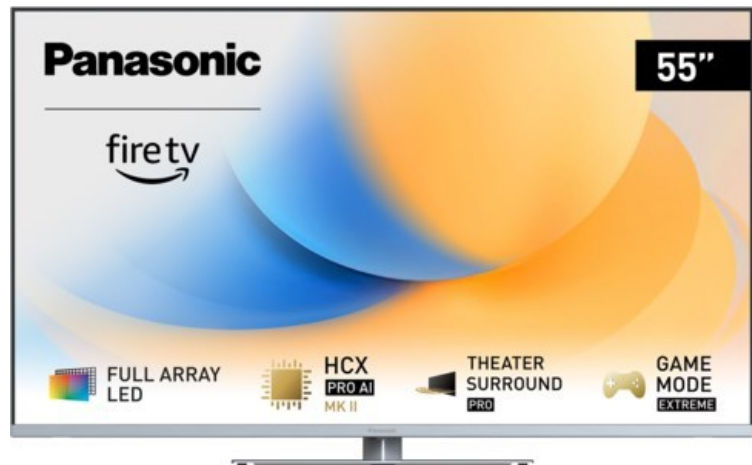

## Panasonic TV-55W93AE6 | silber

Artikelnummer 18611

### Produkt-Highlights

- Full-Array-LED-Hintergrundbeleuchtung mit Dimmung - Hoher Kontrast und Helligkeit, tiefes Schwarz
- HCX PRO AI Processor MK II - Hervorragende Bild- und Tonqualität dank KI-Optimierung und 144 Hz
- Theater Surround Pro - Premium-Heimkino-Sounderlebnis mit verschiedenen Klangmodi und Dolby Atmos®
- Game Mode Extreme - Perfektes Spielerlebnis mit Game Control Board, reduzierter Reaktionszeit, HDMI2.1 VRR/HFR/ALLM
- Multi HDR Ultimate - Unterstützt alle wichtigen HDR-Formate wie Dolby Vision IQ und HDR10+ Adaptive
- Panasonic Premium Fire TV - Intuitive Bedienbarkeit mit personalisierter Bedienung und Empfehlungen für Inhalte

### Bildeigenschaften

- Auflösung: Ultra HD (4K)
- Hintergrundbeleuchtung: LED

### Ausstattung & Technik

- Bildschirmdiagonale: 139 cm
- Bildschirmdiagonale: 55"
- max. Auflösung (Horizontal): 3840

- max. Auflösung (Vertikal): 2160
- Bildfrequenz: 120 Hz
- WLAN Ausstattung: WLAN integriert