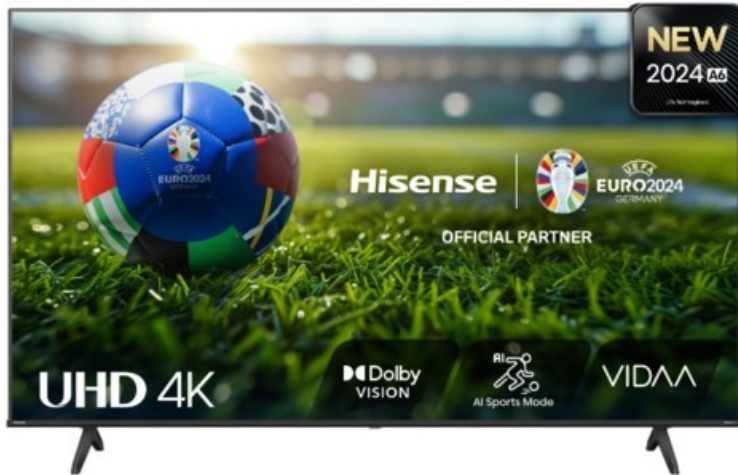

Kompetent. Sympathisch. Nah.

Unsere persönliche Empfehlung für Sie:

Hisense 43A6N

Artikelnummer 18669

Produkt-Highlights

- 4K UHD LED-TV mit Local Dimming
- Dolby Vision
- HDR10+ & Filmmaker Modus
- UHD AI Upscaling Technologie
- Personalisierbare VIDAA U7.6 Smart TV Benutzeroberfläche
- alexa built-in & VIDAA Voice Sprachassistenten
- Game Mode Plus
- Content Share (Android / iOS) & VIDAA (Mobile App für Android / iOS)
- DVB-T2-C/-S2 Triple Tuner, 3x HDMI 2.1, 2x USB, CI+, A/V-Eingang (Composite), Digitaler Audio-Ausgang (S/PDIF), LAN, WLAN & Bluetooth integriert

Bildeigenschaften

- Auflösung: Ultra HD (4K)
- Hintergrundbeleuchtung: LED
- HDR 10+ Wiedergabe

Ausstattung & Technik

- Bildschirmdiagonale: 108 cm

- Bildschirmdiagonale: 43"
- max. Auflösung (Horizontal): 3840
- max. Auflösung (Vertikal): 2160
- WLAN Ausstattung: WLAN integriert