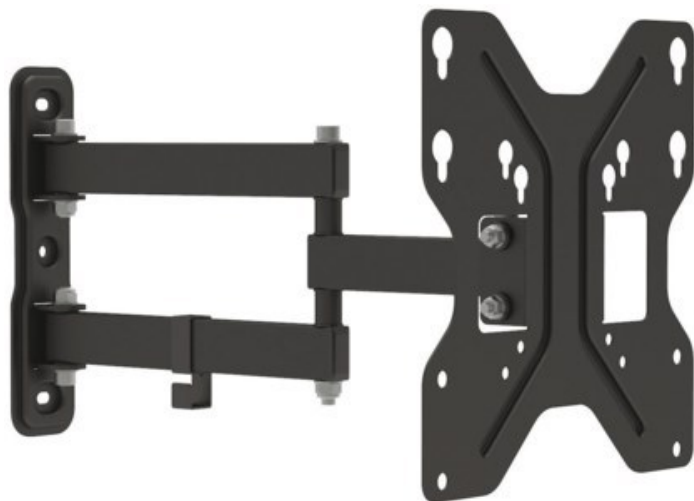

Kompetent. Sympathisch. Nah.

Unsere persönliche Empfehlung für Sie:

e+p WHS 151 TV-Wandhalterung (23-49") | schwarz

Artikelnummer 12321

Produkt-Highlights

- TV Wandhalterung
- Drei Gelenke
- Passend für alle Bildschirme mit VESA 75/100/200 Standard
- Tragkraft: max. 30 kg
- Neigbar bis zu $\pm 15^\circ$
- Schwenkbar bis zu 180°
- Wandabstand min. 49 mm, max. 393 mm
- Integrierte Kabelführung
- Befestigungsmaterial im Lieferumfang enthalten