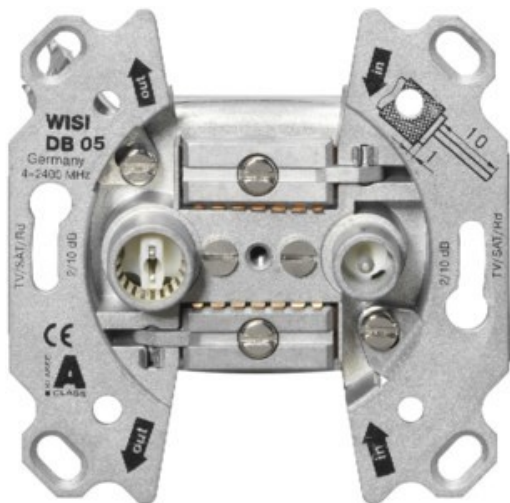

Kompetent. Sympathisch. Nah.

Unsere persönliche Empfehlung für Sie:

Wisi DB 05 Universal Antennendose

Artikelnummer 17563

Produkt-Highlights

- Breitbandiger Frequenzbereich 5-2400 MHz
- Für bidirektionale BK-Anlagen oder SAT-Einkabellösungen
- Hohe Entkopplung der Teilnehmerausgänge
- Hohes Schirmungsmaß (≥ 85 dB) der Klasse A
- Kabelzuführung von Ober – oder Unterseite der Antennendose
- Anschlussdämpfung IEC Buchse: 10 dB (± 1 dB)
- Anschlussdämpfung IEC Stecker: 10 dB (± 1 dB)
- Durchgangsdämpfung: 2,5-3,5 dB
- Entkopplung Out 1 - Out 2: ≥ 30 dB