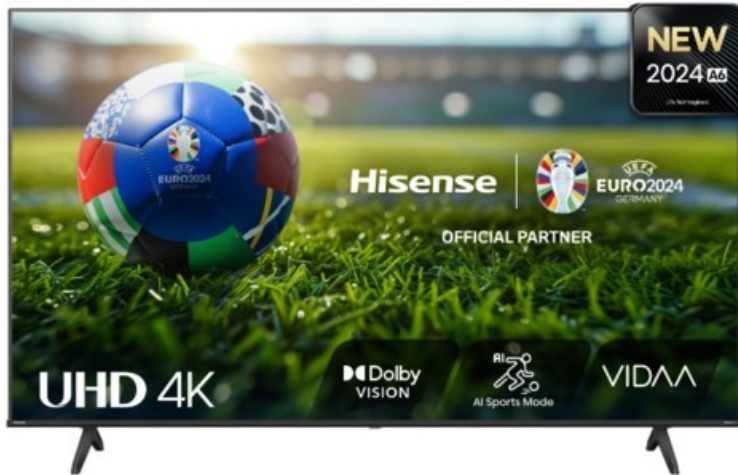

Kompetent. Sympathisch. Nah.

Unsere persönliche Empfehlung für Sie:

Hisense 75A6N

Artikelnummer 18670

Produkt-Highlights

- 4K UHD LED-TV mit Local Dimming
- Dolby Vision
- HDR10+ & Filmmaker Modus
- UHD AI Upscaling Technologie
- Personalisierbare VIDAA U7.6 Smart TV Benutzeroberfläche
- alexa built-in & VIDAA Voice Sprachassistenten
- Game Mode Plus
- Content Share (Android / iOS) & VIDAA (Mobile App für Android / iOS)
- DVB-T2/-C/-S2 Triple Tuner, 3x HDMI 2.1, 2x USB, CI+, A/V-Eingang (Composite), Digitaler Audio-Ausgang (S/PDIF), LAN, WLAN & Bluetooth integriert

Bildeigenschaften

- Auflösung: Ultra HD (4K)
- Hintergrundbeleuchtung: LED
- HDR 10+ Wiedergabe

Ausstattung & Technik

- Bildschirmdiagonale: 189 cm

- Bildschirmdiagonale: 75"
- max. Auflösung (Horizontal): 3840
- max. Auflösung (Vertikal): 2160
- WLAN Ausstattung: WLAN integriert