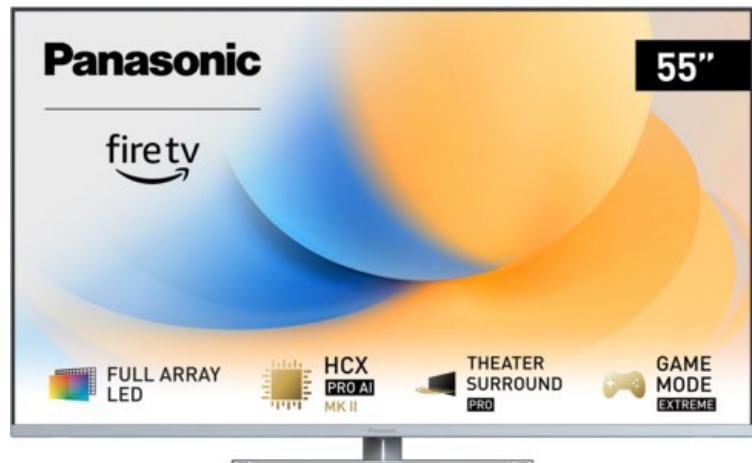

Kompetent. Sympathisch. Nah.

Unsere persönliche Empfehlung für Sie:

Panasonic TV-55W93AE6 | silber

Artikelnummer 18611

Produkt-Highlights

- Full-Array-LED-Hintergrundbeleuchtung mit Dimmung - Hoher Kontrast und Helligkeit, tiefes Schwarz
- HCX PRO AI Processor MK II - Hervorragende Bild- und Tonqualität dank KI-Optimierung und 144 Hz
- Theater Surround Pro - Premium-Heimkino-Sounderlebnis mit verschiedenen Klangmodi und Dolby Atmos®
- Game Mode Extreme - Perfektes Spielerlebnis mit Game Control Board, reduzierter Reaktionszeit, HDMI2.1 VRR/HFR/ALLM
- Multi HDR Ultimate - Unterstützt alle wichtigen HDR-Formate wie Dolby Vision IQ und HDR10+ Adaptive
- Panasonic Premium Fire TV - Intuitive Bedienbarkeit mit personalisierter Bedienung und Empfehlungen für Inhalte

Bildeigenschaften

- Auflösung: Ultra HD (4K)
- Hintergrundbeleuchtung: LED

Ausstattung & Technik

- Bildschirmdiagonale: 139 cm
- Bildschirmdiagonale: 55"
- max. Auflösung (Horizontal): 3840

- max. Auflösung (Vertikal): 2160
- Bildfrequenz: 120 Hz
- WLAN Ausstattung: WLAN integriert