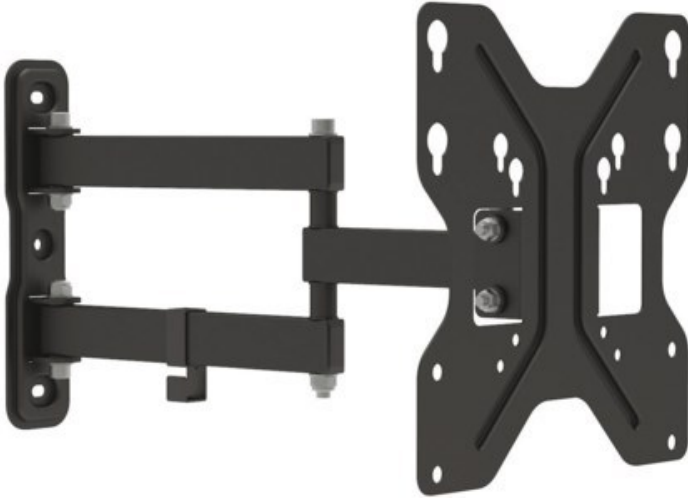

Kompetent. Sympathisch. Nah.

Unsere persönliche Empfehlung für Sie:

e+p WHS 151 TV-Wandhalterung (23-49") | schwarz

Artikelnummer 12321

Produkt-Highlights

- TV Wandhalterung
- Drei Gelenke
- Passend für alle Bildschirme mit VESA 75/100/200 Standard
- Tragkraft: max. 30 kg
- Neigbar bis zu $\pm 15^\circ$
- Schwenkbar bis zu 180°
- Wandabstand min. 49 mm, max. 393 mm
- Integrierte Kabelführung
- Befestigungsmaterial im Lieferumfang enthalten