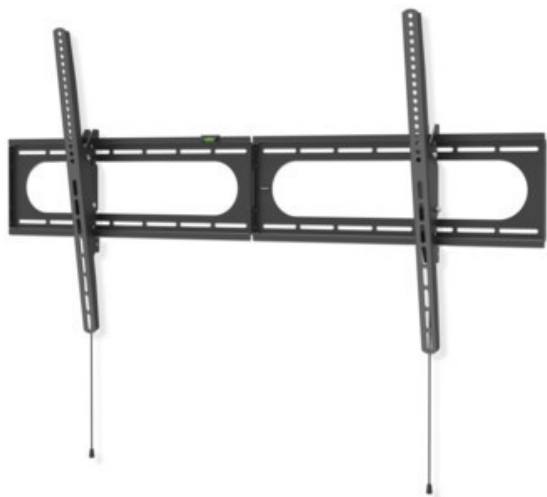

Kompetent. Sympathisch. Nah.

Unsere persönliche Empfehlung für Sie:

Hama TV-Wandhalterung 305 cm (120") | schwarz

Artikelnummer 18646

Produkt-Highlights

- Die hält was aus: Wohnzimmer, Küche oder Schlafzimmer - mit dieser Wandhalterung erhalten Sie in jedem Raum einen idealen Blickwinkel auch auf große und schwere Flat-TVs
- Geeignet für Flachbildschirme mit einer Bildschirmdiagonale von 94 bis 305 cm (37" bis 120")
- Unterstützt alle VESA-Standards bis 1100 x 600
- Stufenlos um bis zu -12/+5° neigbar
- Mit kleiner Wasserwaage für einfache und schnelle Montage
- Max. Traglast: 100 kg
- Wandabstand: 2,8 cm