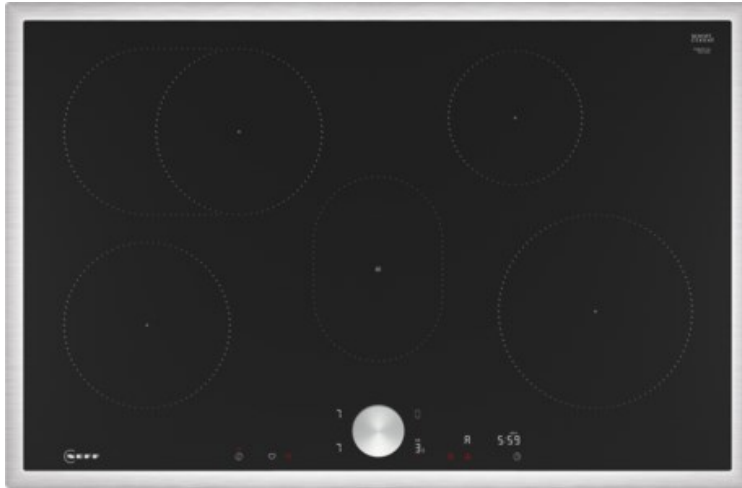

Elektro Heinzl

Kompetent. Sympathisch. Nah.

Unsere persönliche Empfehlung für Sie:

Neff T58STF1L0 | schwarz/edelstahl

Artikelnummer 19130

Produkt-Highlights

- **Twist Pad®:** unsere abnehmbare, magnetische Einknopf-Bedienung zum Drehen ermöglicht Ihnen eine präzise und bequeme Steuerung
- **Home Connect:** überwachen Sie Ihr Kochfeld über die App
- **Smart Hood Automatic:** die Dunstabzugshaube passt sich während des Kochens automatisch an Ihre Kochfeldeinstellungen an
- **Favourite:** speichern und verwalten Sie ihre Lieblingseinstellungen

Produkttyp

- Produkttyp: Autark-Induktionsfeld

Ausstattung & Technik

- geeignet f. EDV-geführtes Hausmanagement
- Steuerung für Dunstabzugshaube
- Schnellvorheizen-Funktion
- Turbo-Stufe
- Topferkennungssensor für jede Kochzone
- Warmhaltezone

Restwärmeanzeige:

- Restwärmeanzeige für jede Kochzone
- Anschlusswert: 7,40 kW

Bedienung

- Schalterart: abnehmbare Magnet-Drehregler
- Countdown-Timer/Kurzzeit-Wecker
- Haupt-Betriebsschalter
- Kindersicherung

Gehäuseeigenschaften

- Breite: 80,20 cm
- Höhe: 5,50 cm
- Tiefe: 52,30 cm
- Gewicht: 13,50 kg
- Farbe: edelstahl

Händler-Kontaktdaten:

Elektro Heinzl
Magnolienweg 1
84562 Mettenheim
08631 9883287
info@elektro-heinzl.de
www.iq-elektro-heinzl.de