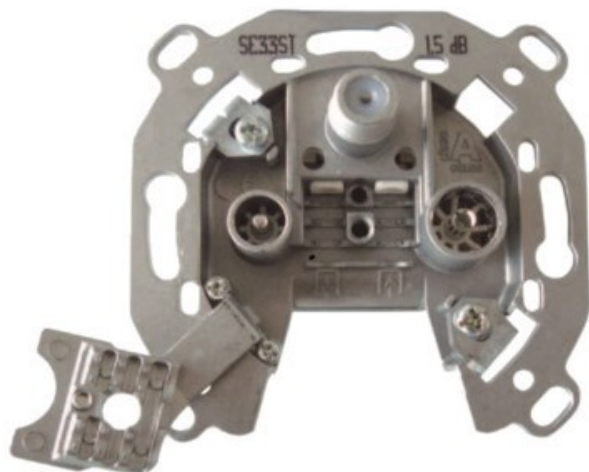

Televes 3-fach Stichleitungsdose

Artikelnummer 3705

Produkt-Highlights

- Innenleiter steckbar - sehr schnelle Montage
- Für Innenleiter 0,65 mm bis 1,1 mm geeignet
- Sehr kleines Gehäuse
- Abgerundete Kanten an der Kabeleinführung
- Breitbandig 4-2400 MHz
- Rückkanaltauglich
- DC-Durchlass (IEC-Buchse/F-Anschluss)
- UNI-Cable tauglich