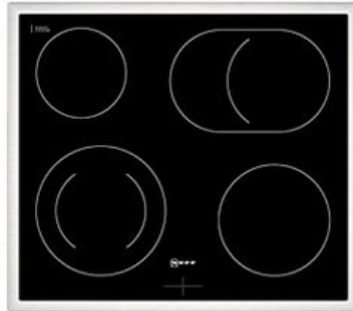

Elektro Heinzl

Kompetent. Sympathisch. Nah.

Unsere persönliche Empfehlung für Sie:

Neff EDX4PB

Artikelnummer 18730

A

Produkt-Highlights

- **CircoTherm®**: einzigartiges Heißluftsystem, mit dem Sie auf bis zu drei Ebenen gleichzeitig backen können
- **Pyrolyse-Selbstreinigung** – Ihr Backofen reinigt sich selbst
- **Manuelles EasyClean** – die einfache und minutenschnelle Reinigung des Backofens
- **LED-Display** – kontrastreich und gut lesbar
- 4 HighSpeed-Heizkörper
- 1 Zweikreis-Kochzone
- 1 Bräterzone
- Restwärmeanzeige je Kochzone
- Kochzonen: 1 x Ø 210 mm, 145 mm, 1 kW, 2.2 kW; 1 x Ø 145 mm, 1.2 kW; 1 x Ø 180 mm, 2 kW; 1 x Ø 265 mm, 170 mm, 2.4 kW, 1.6 kW

Produkttyp

- Produkttyp: Einbaugeräte Set

Energieeffizienz / Verbrauchswerte

- Energieeffizienzklasse: A
- Energieeffizienzspektrum: Spektrum [A+++ bis D]
- Energieverbrauch bei Heißluft/Umluft: 0,81 kWh
- Energieverbrauch konventionell: 0,99 kWh
- Innenraum-Volumen: 71 l
- Backrohrvolumen: Large

- Anzahl der Garräume: 1
- Wärmequelle: Elektro

Ausstattung & Technik

- Elektronik Uhr

Gehäuseeigenschaften

- versenkbare Schalter
- Breite (Kochfeld): 58,30 cm
- Höhe (Kochfeld): 4,60 cm

- Tiefe (Kochfeld): 51,30 cm
- Gewicht (Kochfeld): 7 kg
- Breite (Backofen): 59,40 cm
- Höhe (Backofen): 59,50 cm
- Tiefe (Backofen): 54,80 cm
- Gewicht (Backofen): 37,90 kg
- Farbe: schwarz