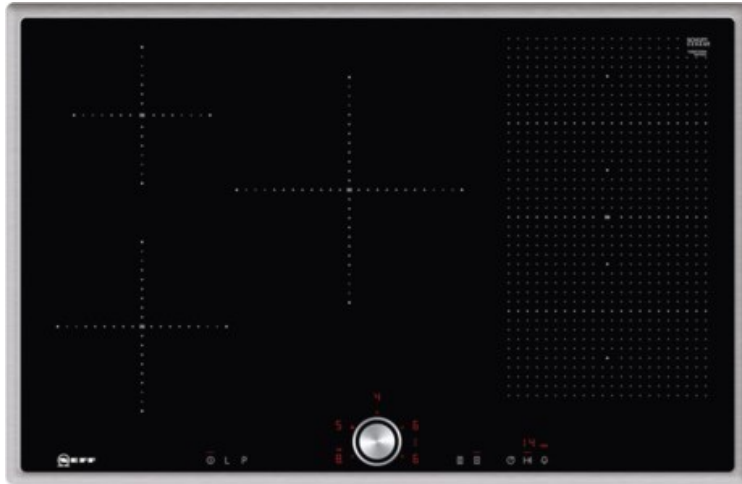

Elektro Heinzl

Kompetent. Sympathisch. Nah.

Unsere persönliche Empfehlung für Sie:

Neff TBT5820N | edelstahl

Artikelnummer 12603

Produkt-Highlights

- **Induktion** - Die Hitze wird bei der Induktionsbeheizung direkt im Kochgeschirr erzeugt für präzises, punktgenaues Kochen ohne Nachgaren.
- **FlexInduction** - Die Flexzone bietet die flexible Platzierung Ihrer Töpfe und Pfannen und erhitzt das Kochgeschirr genau an dieser Stelle.
- Das **TwistPad®** ist ein magnetischer abnehmbarer Bedienknopf, mit dem sich alle Kochzonen präzise und komfortabel regeln lassen.
- **PowerMove** - die Flexzone wird in drei Heizzonen aufgeteilt: vorne Kochen, in der Mitte Köcheln und hinten Warmhalten.

Produkttyp

- Produkttyp: Autark-Induktionsfeld

Ausstattung & Technik

- Turbo-Stufe
- Topferkennungssensor für jede Kochzone
- Restwärmanzeige:
Restwärmanzeige für jede Kochzone
- Anschlusswert: 7,40 kW

Bedienung

- Schalterart: abnehmbare Magnet-Drehregler
- Countdown-Timer/Kurzzeit-Wecker
- Haupt-Betriebsschalter
- Funktionssperre
- Kindersicherung

Gehäuseeigenschaften

- Breite: 79,50 cm

- Höhe: 5,50 cm
- Tiefe: 51,70 cm
- Gewicht: 16 kg
- Farbe: edelstahl