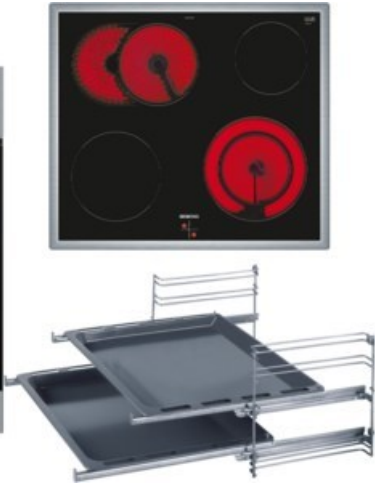

Elektro Heinzel

Kompetent. Sympathisch. Nah.

Unsere persönliche Empfehlung für Sie:

Siemens EQ110KS2EB | edelstahl + edelstahl

Artikelnummer 18283

A

Produkt-Highlights

- Schneller zur gewünschten Backtemperatur - Schnelllaufheizung.
- Hochwertige Beschichtung für einfache Reinigung - granit Glanz-Emaile.
- Perfekte Backergebnisse auf bis zu 3 Ebenen dank innovativer Wärmeverteilung - 3D-Heißluft Plus.
- Platz auch für große Pfannen und Töpfe dank 21 cm Zweikreis-Kochzone.
- Platz für große Bratpfannen - zuschaltbare Bräterzone.
- Bedienung der Kochzonen über die Drehwähler am Einbaupanel.
- Inkl. HZ438201, Teleskopauszug, 2-fach