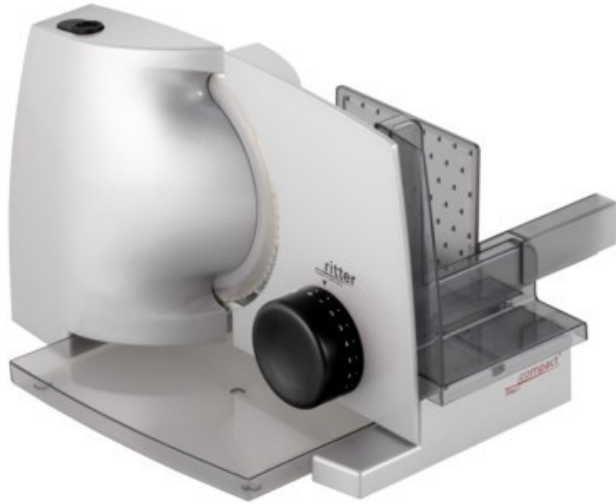

Ritter compact 1 | silbermetallic

Artikelnummer 17709

Produkt-Highlights

- Metallausführung
- Wellenschliffmesser mit polierter Schneide 17 cm ø
- Schnittstärkeeinstellung bis ca. 20 mm
- Sicherheits-Moment- und Dauerschalter
- Abnehmbarer Schlitten
- Schlittenweg ca. 18,0 cm
- Schneidgut-Auffangschale
- Kabeldepot
- Silbermetallic

Ausstattung & Technik

- Leistung: 65 W
- Kindersicherung
- Messer: Wellenschliffmesser
- schräge Anordnung der Schneidevorrichtung
- Auffangschale/Tablett

Bedienung

- max. Schnittstärkeeinstellung: 20 mm

Gehäuseeigenschaften

- Breite: 20,50 cm
- Höhe: 23 cm

- Tiefe: 33 cm
- Gewicht: 2,40 kg
- Farbe: silber

Händler-Kontaktdaten:

Elektro Heinzl
Magnolienweg 1
84562 Mettenheim
08631 9883287
info@elektro-heinzl.de
www.iq-elektro-heinzl.de