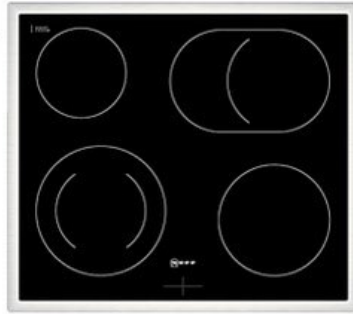

Elektro Heinzl

Kompetent. Sympathisch. Nah.

Unsere persönliche Empfehlung für Sie:

Neff EDX4PB

Artikelnummer 18730

A

Produkt-Highlights

- **CircoTherm®**: einzigartiges Heißluftsystem, mit dem Sie auf bis zu drei Ebenen gleichzeitig backen können
- **Pyrolyse-Selbstreinigung** – Ihr Backofen reinigt sich selbst
- **Manuelles EasyClean** – die einfache und minutenschnelle Reinigung des Backofens
- **LED-Display** – kontrastreich und gut lesbar
- 4 HighSpeed-Heizkörper
- 1 Zweikreis-Kochzone
- 1 Bräterzone
- Restwärmeanzeige je Kochzone
- Kochzonen: 1 x Ø 210 mm, 145 mm, 1 kW, 2.2 kW; 1 x Ø 145 mm, 1.2 kW; 1 x Ø 180 mm, 2 kW; 1 x Ø 265 mm, 170 mm, 2.4 kW, 1.6 kW

Produkttyp

- Produkttyp: Einbaugeräte Set

Energieeffizienz / Verbrauchswerte

- Energieeffizienzklasse: A
- Energieeffizienzspektrum: Spektrum [A+++ bis D]
- Energieverbrauch bei Heißluft/Umluft: 0,81 kWh
- Energieverbrauch konventionell: 0,99 kWh
- Innenraum-Volumen: 71 l
- Backrohrvolumen: Large

- Anzahl der Garräume: 1
- Wärmequelle: Elektro

Ausstattung & Technik

- Elektronik Uhr

Gehäuseeigenschaften

- versenkbare Schalter
- Breite (Kochfeld): 58,30 cm
- Höhe (Kochfeld): 4,60 cm

- Tiefe (Kochfeld): 51,30 cm
- Gewicht (Kochfeld): 7 kg
- Breite (Backofen): 59,40 cm
- Höhe (Backofen): 59,50 cm
- Tiefe (Backofen): 54,80 cm
- Gewicht (Backofen): 37,90 kg
- Farbe: schwarz