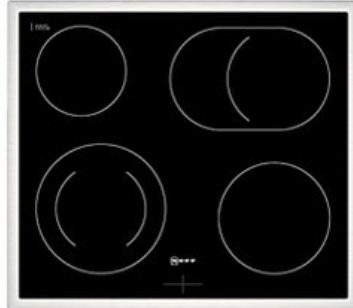

Kompetent. Sympathisch. Nah.

Unsere persönliche Empfehlung für Sie:

Neff EDX4P0 | edelstahl

Artikelnummer 18946

A⁺

Produkt-Highlights

- **Pyrolyse-Selbstreinigung:** Ihr Backofen reinigt sich selbst
- **Manuelles EasyClean:** die einfache und minutenschnelle Reinigung des Backofens
- **LED-Display:** kontrastreich und gut lesbar
- **CircoTherm®:** einzigartiges Heißluftsystem, mit dem Sie auf bis zu drei Ebenen gleichzeitig backen können
- **Bräterzone:** Extra zuschaltbare Kochzone für großes Bratgeschirr wie Bräter

Produkttyp

- Produkttyp: Einbaugeräte Set
- Kombinationsart: Einbauherd + Glaskeramikfeld

Energieeffizienz / Verbrauchswerte

- Energieeffizienzklasse: A+
- Energieeffizienzspektrum: Spektrum [A+++ bis D]
- Energieverbrauch bei Heißluft/Umluft: 0,69 kWh
- Energieverbrauch konventionell: 0,94 kWh
- Innenraum-Volumen: 71 l
- Backrohrvolumen: Large

- Anzahl der Garräume: 1
- Wärmequelle: Elektro

Ausstattung & Technik

- max. Temperatur: 275 °C
- Elektronik Uhr

Gehäuseeigenschaften

- versenkbare Schalter
- Breite (Kochfeld): 58,30 cm
- Höhe (Kochfeld): 4,30 cm

- Tiefe (Kochfeld): 51,30 cm
- Gewicht (Kochfeld): 7,50 kg
- Breite (Backofen): 59,40 cm
- Höhe (Backofen): 59,50 cm
- Tiefe (Backofen): 54,80 cm
- Gewicht (Backofen): 36,20 kg
- Farbe: edelstahl

Händler-Kontaktdaten:

Fernseh Kill - Inhaber Florian Kessler
Gerberweg 45
54595 Prüm
06551 3080
fernseh-kill@t-online.de
www.iq-fernseh-kill.de

Ihr Ansprechpartner:

Florian Kessler
info@iq-technik-profi-kessler.de

Unsere Öffnungszeiten:

Montag	09:00 - 13:00 / 14:00 - 18:00
Dienstag	09:00 - 13:00 / 14:00 - 18:00
Mittwoch	09:00 - 13:00 / 14:00 - 18:00
Donnerstag	09:00 - 13:00 / 14:00 - 18:00
Freitag	09:00 - 13:00 / 14:00 - 18:00