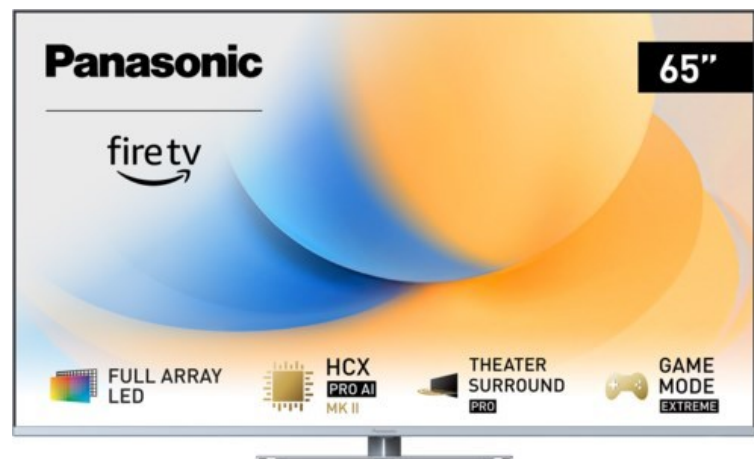

Kompetent. Sympathisch. Nah.

Unsere persönliche Empfehlung für Sie:

Panasonic TV-65W93AE6 | silber

Artikelnummer 18610

Produkt-Highlights

- Full-Array-LED-Hintergrundbeleuchtung mit Dimmung - Hoher Kontrast und Helligkeit, tiefes Schwarz
- HCX PRO AI Processor MK II - Hervorragende Bild- und Tonqualität dank KI-Optimierung und 144 Hz
- Theater Surround Pro - Premium-Heimkino-Sounderlebnis mit verschiedenen Klangmodi und Dolby Atmos®
- Game Mode Extreme - Perfektes Spielerlebnis mit Game Control Board, reduzierter Reaktionszeit, HDMI2.1 VRR/HFR/ALLM
- Multi HDR Ultimate - Unterstützt alle wichtigen HDR-Formate wie Dolby Vision IQ und HDR10+ Adaptive
- Panasonic Premium Fire TV - Intuitive Bedienbarkeit mit personalisierter Bedienung und Empfehlungen für Inhalte

Produkttyp

- Technologie: LCD

Energieeffizienz / Verbrauchswerte

- Energy Label Version: 2019/2013
- Energieeffizienzklasse: G
- Energieeffizienzspektrum: Spektrum [A bis G]
- Energieverbrauch (kWh/1.000h): 112 kWh/1000h
- Energieverbrauch (HDR-Wiedergabe) (kWh/1.000h): 232 kWh/1000h
- Energieeffizienzklasse (HDR-Wiedergabe): G

Bildeigenschaften

- Auflösung: Ultra HD (4K)
- Hintergrundbeleuchtung: LED

Ausstattung & Technik

- Bildschirmdiagonale: 164 cm
- Bildschirmdiagonale: 65"
- max. Auflösung (Horizontal): 3840

- max. Auflösung (Vertikal): 2160
- Bildfrequenz: 120 Hz
- WLAN Ausstattung: WLAN integriert