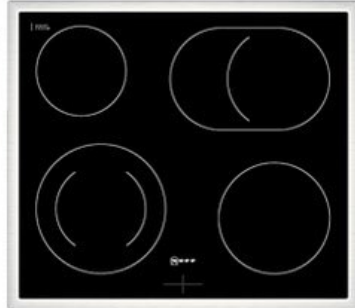

Kompetent. Sympathisch. Nah.

Unsere persönliche Empfehlung für Sie:

Neff EDX4P0 | edelstahl

Artikelnummer 18946

A⁺

Produkt-Highlights

- **Pyrolyse-Selbstreinigung:** Ihr Backofen reinigt sich selbst
- **Manuelles EasyClean:** die einfache und minutenschnelle Reinigung des Backofens
- **LED-Display:** kontrastreich und gut lesbar
- **CircoTherm®:** einzigartiges Heißluftsystem, mit dem Sie auf bis zu drei Ebenen gleichzeitig backen können
- **Bräterzone:** Extra zuschaltbare Kochzone für großes Bratgeschirr wie Bräter

- Anzahl der Garräume: 1
- Wärmequelle: Elektro

Ausstattung & Technik

- max. Temperatur: 275 °C
- Elektronik Uhr

Gehäuseeigenschaften

- versenkbare Schalter
- Breite (Kochfeld): 58,30 cm
- Höhe (Kochfeld): 4,30 cm

- Tiefe (Kochfeld): 51,30 cm
- Gewicht (Kochfeld): 7,50 kg
- Breite (Backofen): 59,40 cm
- Höhe (Backofen): 59,50 cm
- Tiefe (Backofen): 54,80 cm
- Gewicht (Backofen): 36,20 kg
- Farbe: edelstahl

Händler-Kontaktdaten: