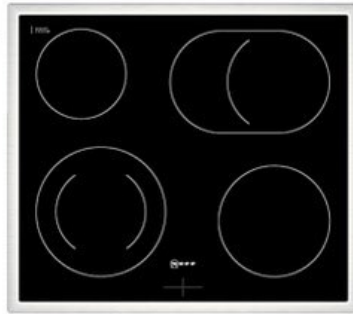

Technik-Profi Kessler

Kompetent. Sympathisch. Nah.

Unsere persönliche Empfehlung für Sie:

Neff EDX4B | schwarz

Artikelnummer 18729

A

Produkt-Highlights

- **CircoTherm®**: einzigartiges Heißluftsystem, mit dem Sie auf bis zu drei Ebenen gleichzeitig backen können.
- **EasyClean®** - diese spezielle Reinigungshilfe ermöglicht die unkomplizierte, energiesparende Reinigung des Backofeninnenraums. Eine umweltschonende Option für die schnelle Reinigung zwischendurch.
- **LED-Display** – kontrastreich und gut lesbar
- 4 HighSpeed-Heizkörper
- 1 Zweikreis-Kochzone
- 1 Bräterzone
- Restwärmeanzeige je Kochzone
- Kochzonen: 1 x Ø 210 mm, 145 mm, 1 kW, 2,2 kW; 1 x Ø 145 mm, 1,2 kW; 1 x Ø 180 mm, 2 kW; 1 x Ø 265 mm, 170 mm, 2,4 kW, 1,6 kW
- Gesamtanschlußwert 7800 W

Produkttyp

- Produkttyp: Einbaugeräte Set

Energieeffizienz / Verbrauchswerte

- Energieeffizienzklasse: A
- Energieeffizienzspektrum: Spektrum [A+++ bis D]
- Energieverbrauch bei Heißluft/Umluft: 0,81 kWh
- Energieverbrauch konventionell: 0,97 kWh
- Innenraum-Volumen: 71 l
- Backrohrvolumen: Large

- Anzahl der Garräume: 1
- Wärmequelle: Elektro

Ausstattung & Technik

- Elektronik Uhr

Gehäuseeigenschaften

- versenkbare Schalter
- Breite (Kochfeld): 58,30 cm
- Höhe (Kochfeld): 4,60 cm

- Tiefe (Kochfeld): 51,30 cm
- Gewicht (Kochfeld): 7 kg
- Breite (Backofen): 59,40 cm
- Höhe (Backofen): 59,50 cm
- Tiefe (Backofen): 54,80 cm
- Gewicht (Backofen): 31,70 kg
- Farbe: schwarz