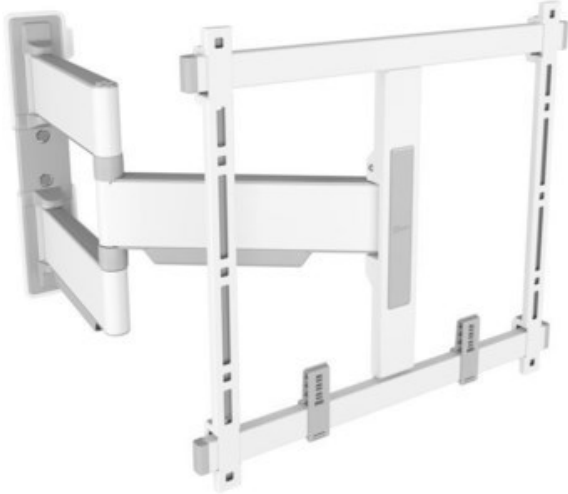

## Vogels TVM 5445 Full-Motion+ (32-65") | weiss

Artikelnummer 17547

### Produkt-Highlights

- Schwenkbare, ultradünne TV-Wandhalterung - Ideal für große OLED/QLED-TV's
- Speziell für Fernseher mit einer Größe von 32 bis 65 Zoll
- Extrem flach und stark - Nur 4 cm von der Wand entfernt
- Um bis zu 180° drehbar
- Bis zu 35 kg max. Gewichtslast
- Sanfte OneFinger™-Bewegung - Dank beschichteter Lager und Präzisionsstahlwellen
- 2D-Leveling™: So bleibt Ihr Fernseher immer waagrecht - Präzise Nivellierung nach der Installation (horizontal und vertikal)
- Absolut gerade Installation - Kostenlose Wasserwaage inklusive
- TV-Schutzpatches - Schützen Sie die Rückseite Ihres Fernsehers mit weichen Schutzpatches