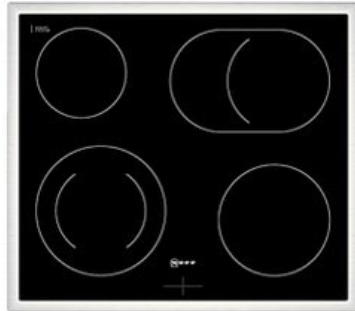

Technik-Profi Kessler

Kompetent. Sympathisch. Nah.

Unsere persönliche Empfehlung für Sie:

Neff EDX4PB

Artikelnummer 18730

A

Produkt-Highlights

- **CircoTherm®**: einzigartiges Heißluftsystem, mit dem Sie auf bis zu drei Ebenen gleichzeitig backen können
- **Pyrolyse-Selbstreinigung** – Ihr Backofen reinigt sich selbst
- **Manuelles EasyClean** – die einfache und minutenschnelle Reinigung des Backofens
- **LED-Display** – kontrastreich und gut lesbar
- 4 HighSpeed-Heizkörper
- 1 Zweikreis-Kochzone
- 1 Bräterzone
- Restwärmeanzeige je Kochzone
- Kochzonen: 1 x Ø 210 mm, 145 mm, 1 kW, 2.2 kW; 1 x Ø 145 mm, 1.2 kW; 1 x Ø 180 mm, 2 kW; 1 x Ø 265 mm, 170 mm, 2.4 kW, 1.6 kW

Produkttyp

- Produkttyp: Einbaugeräte Set

Energieeffizienz / Verbrauchswerte

- Energieeffizienzklasse: A
- Energieeffizienzspektrum: Spektrum [A+++ bis D]
- Energieverbrauch bei Heißluft/Umluft: 0,81 kWh
- Energieverbrauch konventionell: 0,99 kWh
- Innenraum-Volumen: 71 l
- Backrohrvolumen: Large

- Anzahl der Garräume: 1
- Wärmequelle: Elektro

Ausstattung & Technik

- Elektronik Uhr

Gehäuseeigenschaften

- versenkbare Schalter
- Breite (Kochfeld): 58,30 cm
- Höhe (Kochfeld): 4,60 cm

- Tiefe (Kochfeld): 51,30 cm
- Gewicht (Kochfeld): 7 kg
- Breite (Backofen): 59,40 cm
- Höhe (Backofen): 59,50 cm
- Tiefe (Backofen): 54,80 cm
- Gewicht (Backofen): 37,90 kg
- Farbe: schwarz