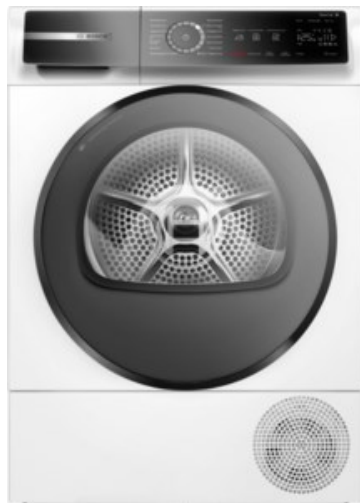

Kompetent. Sympathisch. Nah.

Unsere persönliche Empfehlung für Sie:

Bosch WQB245B40 | weiss

Artikelnummer 17902

Produkt-Highlights

- Auto Dry trocknet deine Wäsche genauso, wie du es wünschst.
- **Smart Dry:** Sind Trockner und Waschmaschine vernetzt, erhältst du stets das optimale Trocknungsprogramm.
- Mit Home Connect lassen sich deine Hausgeräte bequem per Smartphone steuern.
- **Anti Vibration-Design:** extrem stabiler Vibrationsschutz sorgt für hohe Laufruhe.
- Klimafreundlicher Trockner mit dem umweltfreundlichsten Kühlmittel (R290).

Produkttyp

- Bauart: Stand-Wäschetrockner
- Produkttyp: Kondensatrockner

Energieeffizienz / Verbrauchswerte

- Energieeffizienzklasse: A+++
- Energieeffizienzspektrum: Spektrum [A+++ bis D]
- Steuerung der Trocknung: autom./ Zeitwahl
- Kondensationseffizienzklasse: B
- Programmdauer des Eco-Programms: 195 Min.
- Betriebsgeräusch: 61 dB(A)
- geschätzter Jahres-Energieverbrauch: 193 kWh/Jahr

- Leistungsaufnahme, Netz aus: 0,30 W
- Leistungsaufnahme, Stand by: 0,30 W
- Leistungsaufnahme Betrieb: 1,60 W

Ausstattung & Technik

- Fassungsvermögen: 9 kg
- Trommel-Ausführung: Edelstahl-Trommel
- Wärmepumpe
- Startzeitvorwahl

Gehäuseeigenschaften

- Tür-Anschlag wechselbar

- Breite: 59,80 cm
- Höhe: 84,20 cm
- Tiefe: 61,30 cm
- Gewicht: 54,70 kg
- Breite mit Verpackung: 62 cm
- Höhe mit Verpackung: 88 cm
- Tiefe mit Verpackung: 67 cm
- Gewicht mit Verpackung: 55,60 kg
- Farbe: weiß

Händler-Kontaktdaten:

Fernseh Kill - Inhaber Florian Kessler
Gerberweg 45
54595 Prüm
06551 3080
fernseh-kill@t-online.de
www.iq-fernseh-kill.de

Ihr Ansprechpartner:

Florian Kessler
info@iq-technik-profi-kessler.de

Unsere Öffnungszeiten:

Montag	09:00 - 13:00 / 14:00 - 18:00
Dienstag	09:00 - 13:00 / 14:00 - 18:00
Mittwoch	09:00 - 13:00 / 14:00 - 18:00
Donnerstag	09:00 - 13:00 / 14:00 - 18:00
Freitag	09:00 - 13:00 / 14:00 - 18:00