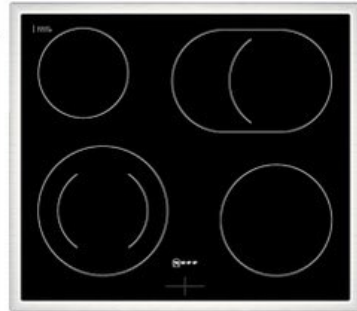

Technik-Profi Kessler

Kompetent. Sympathisch. Nah.

Unsere persönliche Empfehlung für Sie:

Neff EDX4PB

Artikelnummer 18730

A

Produkt-Highlights

- **CircoTherm®**: einzigartiges Heißluftsystem, mit dem Sie auf bis zu drei Ebenen gleichzeitig backen können
- **Pyrolyse-Selbstreinigung** – Ihr Backofen reinigt sich selbst
- **Manuelles EasyClean** – die einfache und minutenschnelle Reinigung des Backofens
- **LED-Display** – kontrastreich und gut lesbar
- 4 HighSpeed-Heizkörper
- 1 Zweikreis-Kochzone
- 1 Bräterzone
- Restwärmeanzeige je Kochzone
- Kochzonen: 1 x Ø 210 mm, 145 mm, 1 kW, 2.2 kW; 1 x Ø 145 mm, 1.2 kW; 1 x Ø 180 mm, 2 kW; 1 x Ø 265 mm, 170 mm, 2.4 kW, 1.6 kW

Produkttyp

- Produkttyp: Einbaugeräte Set

Energieeffizienz / Verbrauchswerte

- Energieeffizienzklasse: A
- Energieeffizienzspektrum: Spektrum [A+++ bis D]
- Energieverbrauch bei Heißluft/Umluft: 0,81 kWh
- Energieverbrauch konventionell: 0,99 kWh
- Innenraum-Volumen: 71 l
- Backrohrvolumen: Large

- Anzahl der Garräume: 1
- Wärmequelle: Elektro

Ausstattung & Technik

- Elektronik Uhr

Gehäuseeigenschaften

- versenkbare Schalter
- Breite (Kochfeld): 58,30 cm
- Höhe (Kochfeld): 4,60 cm

- Tiefe (Kochfeld): 51,30 cm
- Gewicht (Kochfeld): 7 kg
- Breite (Backofen): 59,40 cm
- Höhe (Backofen): 59,50 cm
- Tiefe (Backofen): 54,80 cm
- Gewicht (Backofen): 37,90 kg
- Farbe: schwarz