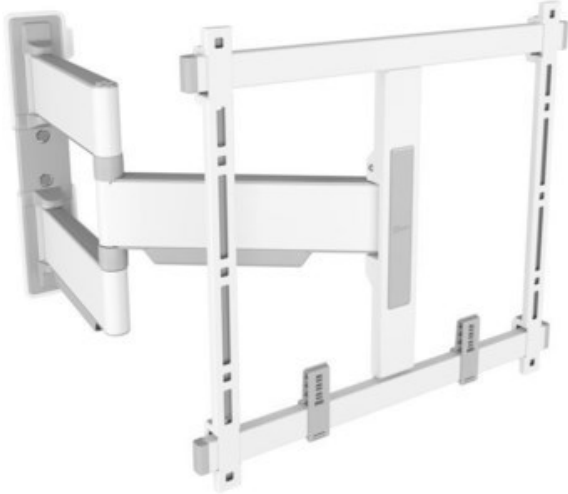

Kompetent. Sympathisch. Nah.

Unsere persönliche Empfehlung für Sie:

Vogels TVM 5445 Full-Motion+ (32-65") | weiss

Artikelnummer 17547

Produkt-Highlights

- Schwenkbare, ultradünne TV-Wandhalterung - Ideal für große OLED/QLED-TV's
- Speziell für Fernseher mit einer Größe von 32 bis 65 Zoll
- Extrem flach und stark - Nur 4 cm von der Wand entfernt
- Um bis zu 180° drehbar
- Bis zu 35 kg max. Gewichtslast
- Sanfte OneFinger™-Bewegung - Dank beschichteter Lager und Präzisionsstahlwellen
- 2D-Leveling™: So bleibt Ihr Fernseher immer waagrecht - Präzise Nivellierung nach der Installation (horizontal und vertikal)
- Absolut gerade Installation - Kostenlose Wasserwaage inklusive
- TV-Schutzpates - Schützen Sie die Rückseite Ihres Fernsehers mit weichen Schutzpates