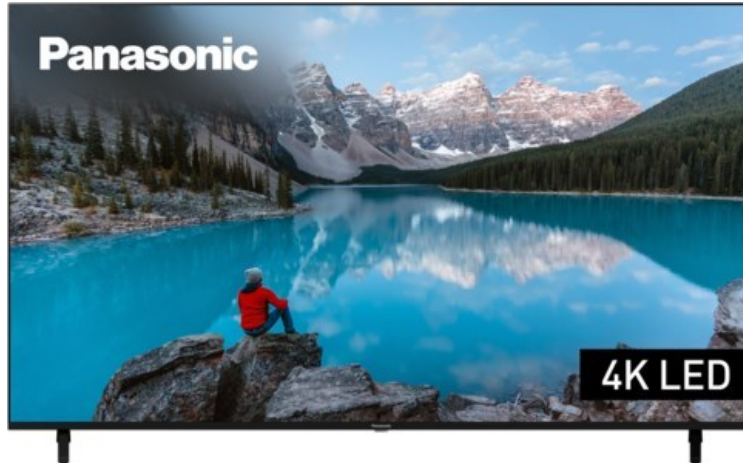

### Produkt-Highlights

- 3.840 x 2.160 4K Ultra-HD LED-TV
- Dolby Vision, HDR10+ Adaptive
- Filmmaker Mode mit intelligentem Sensor
- HCX Processor
- Fire TV mit Zugriff auf Apps & Online-Dienste
- Amazon Alexa integriert
- Surround Sound & Dolby Atmos
- Game Mode, ALLM (Auto Low Latency Mode )
- DVB-T2 /-C /-S2 Triple Tuner, 4x HDMI (eARC auf HDMI 4), 2x USB, CI+, Digitaler Audio-Ausgang (optisch), LAN, WLAN & Bluetooth integriert

### Bildeigenschaften

- Auflösung: Ultra HD (4K)
- Hintergrundbeleuchtung: LED

### Ausstattung & Technik

- Bildschirmdiagonale: 189 cm
- Bildschirmdiagonale: 75"

- max. Auflösung (Horizontal): 3840
- max. Auflösung (Vertikal): 2160
- WLAN Ausstattung: WLAN integriert