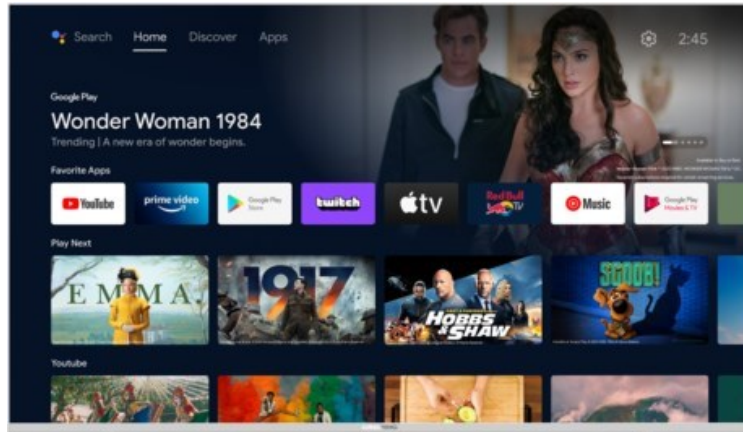

Kompetent. Sympathisch. Nah.

Unsere persönliche Empfehlung für Sie:

Grundig 40 CFA 6390 Zürich | silber

Artikelnummer 18053

Produkt-Highlights

- 1.920 x 1.080 Full-HD LED-TV
- DVB-T2 HD /-C /-S2 Triple Tuner
- 600 Hz PPR (Picture Perfection Rate)
- Android TV mit Zugriff auf Google Play Store Inhalte & Streaming Dienste
- Chromecast built-in
- Magic Fidelity Soundtechnologie
- USB-Recording (PVR) & Time-Shift
- Wiedergabe von Medien-Dateien über USB Eingang
- 2x HDMI, 1x USB, CI+, Digitaler Audio-Ausgang (optisch), Kopfhörer-Ausgang, LAN, WLAN & Bluetooth integriert

Produkttyp

- Technologie: LCD

Energieeffizienz / Verbrauchswerte

- Energy Label Version: 2019/2013
- Energieeffizienzklasse: E
- Energieeffizienzspektrum: Spektrum [A bis G]
- Energieverbrauch (kWh/1.000h): 36 kWh/1000h
- Energieverbrauch (HDR-Wiedergabe) (kWh/1.000h): 38 kWh/1000h
- Energieeffizienzklasse (HDR-Wiedergabe): F

Bildeigenschaften

- Auflösung: Full HD
- Hintergrundbeleuchtung: LED
- HDR Wiedergabe

Ausstattung & Technik

- Bildschirmdiagonale: 100 cm
- Bildschirmdiagonale: 40"

- max. Auflösung (Horizontal): 1920
- max. Auflösung (Vertikal): 1080
- WLAN Ausstattung: WLAN integriert

Multimedia/Empfang

- Tuner: DVB-T2 Tuner, DVB-C Tuner, DVB-S2 Tuner
- USB-Aufnahme Funktion
- TimeShift
- USB-Medienwiedergabe
- Smart-TV: Online Videodienste, Online Apps erhältlich

Bedienung

- steuerbar über Smartphone/Tablet

Schnittstellen

- Anzahl HDMI-Schnittstellen (IN): 2
- Anzahl USB 2.0 Schnittstellen: 1
- Common-Interfacha CI+

- Anzahl Common-Interfacha CI+: 1
- Ethernet-Anschluss

Gehäuseeigenschaften

- Breite: 89,70 cm
- Höhe: 56,70 cm
- Tiefe: 20,50 cm
- Gewicht: 5,90 kg
- Tiefe Standfuß: 20,50 cm
- Abstand zwischen den Standfüßen: 68,40 cm
- Breite mit Verpackung: 100,10 cm
- Höhe mit Verpackung: 63,70 cm
- Tiefe mit Verpackung: 15,80 cm
- Gewicht mit Verpackung: 8,20 kg

Händler-Kontaktdaten:

Fernseh Kill - Inhaber Florian Kessler
Gerberweg 45
54595 Prüm
06551 3080
fernseh-kill@t-online.de
www.iq-fernseh-kill.de

Ihr Ansprechpartner:

Florian Kessler
info@iq-technik-profi-kessler.de

Unsere Öffnungszeiten:

Montag	09:00 - 13:00 / 14:00 - 18:00
Dienstag	09:00 - 13:00 / 14:00 - 18:00
Mittwoch	09:00 - 13:00 / 14:00 - 18:00
Donnerstag	09:00 - 13:00 / 14:00 - 18:00
Freitag	09:00 - 13:00 / 14:00 - 18:00