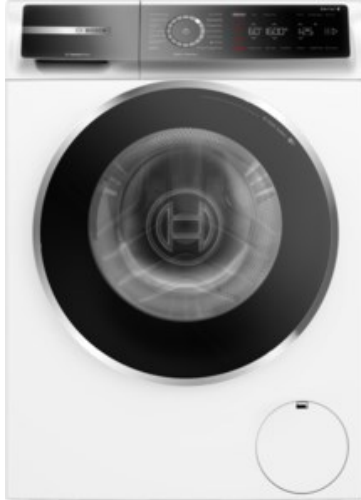

Kompetent. Sympathisch. Nah.

Unsere persönliche Empfehlung für Sie:

Bosch WGB2440H0 | weiss

Artikelnummer 17849

Produkt-Highlights

- **Iron Assist:** reduziert Knitterfalten bis zu 50%.
- **Home Connect:** Smart vernetzte Hausgeräte erleichtern den Alltag.
- **Mini Load:** schnelles und effizientes Waschen von Einzelteilen
- Mit Easy Start schnell zum optimalen Waschprogramm.
- **Fernüberwachung und Steuerung:** Kontrolliere und bediene deine Waschmaschine von unterwegs.

- gewichteter Energieverbrauch pro 100 Betriebszyklen: 40 kWh

Ausstattung & Technik

- Fassungsvermögen Wäsche: 9 kg
- U/Min. in der max. Schleuderstufe: 1400 Upm
- Trommel-Ausführung: Edelstahl-Trommel, Schontrommel
- Startzeitvorwahl
- Restzeitanzeige
- Handwasch-Programm für Wolle