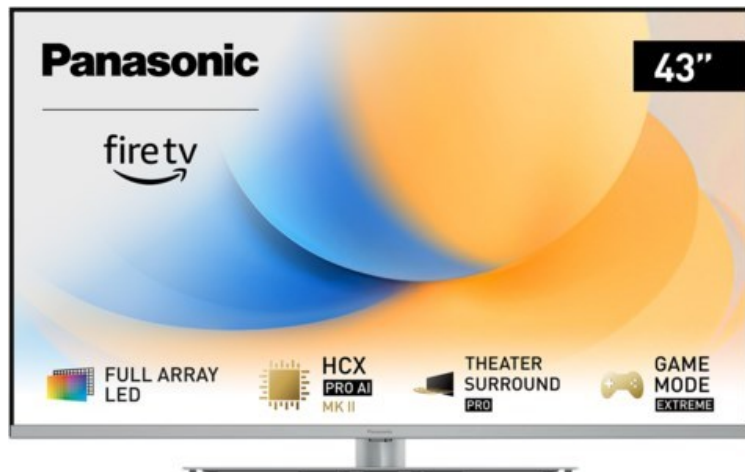

Kompetent. Sympathisch. Nah.

Unsere persönliche Empfehlung für Sie:

Panasonic TV-43W93AE6 | silber

Artikelnummer 18613

Produkt-Highlights

- Full-Array-LED-Hintergrundbeleuchtung mit Dimmung - Hoher Kontrast und Helligkeit, tiefes Schwarz
- HCX PRO AI Processor MK II - Hervorragende Bild- und Tonqualität dank KI-Optimierung und 144 Hz
- Theater Surround Pro - Premium-Heimkino-Sounderlebnis mit verschiedenen Klangmodi und Dolby Atmos®
- Game Mode Extreme - Perfektes Spielerlebnis mit Game Control Board, reduzierter Reaktionszeit, HDMI2.1 VRR/HFR/ALLM
- Multi HDR Ultimate - Unterstützt alle wichtigen HDR-Formate wie Dolby Vision IQ und HDR10+ Adaptive
- Panasonic Premium Fire TV - Intuitive Bedienbarkeit mit personalisierter Bedienung und Empfehlungen für Inhalte

Bildeigenschaften

- Auflösung: Ultra HD (4K)
- Hintergrundbeleuchtung: LED

Ausstattung & Technik

- Bildschirmdiagonale: 108 cm
- Bildschirmdiagonale: 43"
- max. Auflösung (Horizontal): 3840

- max. Auflösung (Vertikal): 2160
- Bildfrequenz: 120 Hz
- WLAN Ausstattung: WLAN integriert