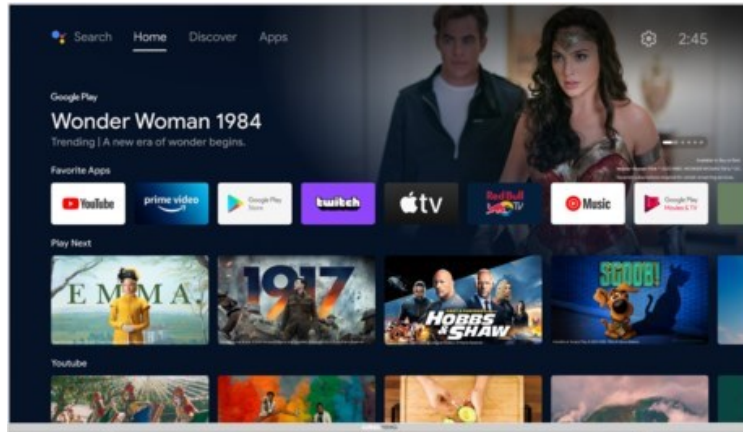

Technik-Profi Kessler

Kompetent. Sympathisch. Nah.

Unsere persönliche Empfehlung für Sie:

Grundig 32 CHA 6390 Zürich | silber

Artikelnummer 18060

Produkt-Highlights

- 1.366 x 768 HD LED-TV
- DVB-T2 HD /-C /-S2 Triple Tuner
- 600 Hz PPR (Picture Perfection Rate)
- Android TV mit Zugriff auf Google Play Store Inhalte & Streaming Dienste
- Chromecast built-in
- Magic Fidelity Soundtechnologie
- USB-Recording (PVR) & Time-Shift
- Wiedergabe von Medien-Dateien über USB Eingang
- 2x HDMI, 1x USB, CI+, Digitaler Audio-Ausgang (optisch), Kopfhörer-Ausgang, LAN, WLAN & Bluetooth integriert

Produkttyp

- Technologie: LCD

Energieeffizienz / Verbrauchswerte

- Energy Label Version: 2019/2013
- Energieeffizienzklasse: E
- Energieeffizienzspektrum: Spektrum [A bis G]
- Energieverbrauch (kWh/1.000h): 27 kWh/1000h
- Energieverbrauch (HDR-Wiedergabe) (kWh/1.000h): 29 kWh/1000h
- Energieeffizienzklasse (HDR-Wiedergabe): F

Bildeigenschaften

- Auflösung: HD Ready
- Hintergrundbeleuchtung: LED
- HDR Wiedergabe

Ausstattung & Technik

- Bildschirmdiagonale: 80 cm
- Bildschirmdiagonale: 32"

- max. Auflösung (Horizontal): 1366
- max. Auflösung (Vertikal): 768
- WLAN Ausstattung: WLAN integriert

Multimedia/Empfang

- Tuner: DVB-T2 Tuner, DVB-C Tuner, DVB-S2 Tuner
- USB-Aufnahme Funktion
- TimeShift
- USB-Medienwiedergabe
- Smart-TV: Online Videodienste, Online Apps erhältlich

Bedienung

- steuerbar über Smartphone/Tablet

Schnittstellen

- Anzahl HDMI-Schnittstellen (IN): 2
- Anzahl USB 2.0 Schnittstellen: 1
- Common-Interfache CI+

- Anzahl Common-Interfache CI+: 1
- Ethernet-Anschluss

Gehäuseeigenschaften

- Breite: 72 cm
- Höhe: 48,30 cm
- Tiefe: 20,50 cm
- Gewicht: 3,60 kg
- Tiefe Standfuß: 20,50 cm
- Abstand zwischen den Standfüßen: 52,70 cm
- Breite mit Verpackung: 80,80 cm
- Höhe mit Verpackung: 51 cm
- Tiefe mit Verpackung: 14,80 cm
- Gewicht mit Verpackung: 5,30 kg

Händler-Kontaktdaten:

Fernseh Kill - Inhaber Florian Kessler
Gerberweg 45
54595 Prüm
06551 3080
fernseh-kill@t-online.de
www.iq-fernseh-kill.de

Ihr Ansprechpartner:

Florian Kessler
info@iq-technik-profi-kessler.de

Unsere Öffnungszeiten:

Montag 09:00 - 13:00 / 14:00 - 18:00
Dienstag 09:00 - 13:00 / 14:00 - 18:00
Mittwoch 09:00 - 13:00 / 14:00 - 18:00
Donnerstag 09:00 - 13:00 / 14:00 - 18:00
Freitag 09:00 - 13:00 / 14:00 - 18:00