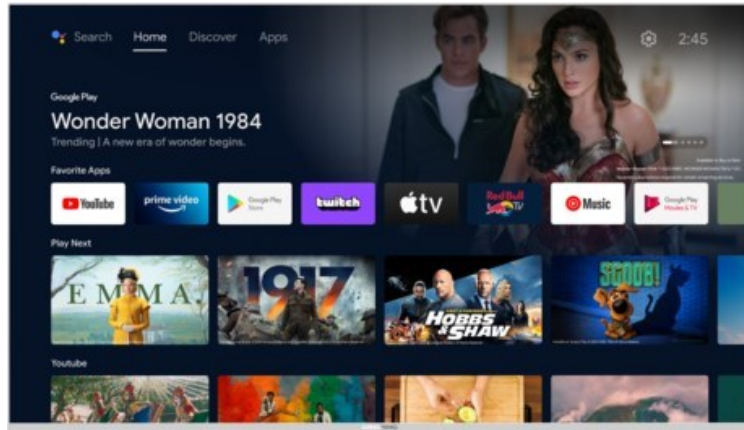

Technik-Profi Kessler

Kompetent. Sympathisch. Nah.

Unsere persönliche Empfehlung für Sie:

Grundig 32 CHA 6390 Zürich | silber

Artikelnummer 18060

Produkt-Highlights

- 1.366 x 768 HD LED-TV
- DVB-T2 HD /-C /-S2 Triple Tuner
- 600 Hz PPR (Picture Perfection Rate)
- Android TV mit Zugriff auf Google Play Store Inhalte & Streaming Dienste
- Chromecast built-in
- Magic Fidelity Soundtechnologie
- USB-Recording (PVR) & Time-Shift
- Wiedergabe von Medien-Dateien über USB Eingang
- 2x HDMI, 1x USB, CI+, Digitaler Audio-Ausgang (optisch), Kopfhörer-Ausgang, LAN, WLAN & Bluetooth integriert

Bildeigenschaften

- Auflösung: HD Ready
- Hintergrundbeleuchtung: LED
- HDR Wiedergabe

Ausstattung & Technik

- Bildschirmdiagonale: 80 cm
- Bildschirmdiagonale: 32"

- max. Auflösung (Horizontal): 1366
- max. Auflösung (Vertikal): 768
- WLAN Ausstattung: WLAN integriert

Multimedia/Empfang

- Tuner: DVB-T2 Tuner, DVB-C Tuner, DVB-S2 Tuner
- USB-Aufnahme Funktion
- TimeShift
- USB-Medienwiedergabe
- Smart-TV: Online Videodienste, Online Apps erhältlich

Bedienung

- steuerbar über Smartphone/Tablet