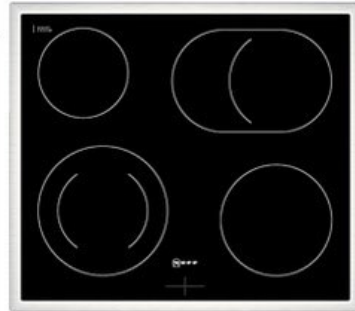

Technik-Profi Kessler

Kompetent. Sympathisch. Nah.

Unsere persönliche Empfehlung für Sie:

Neff EDX4PB

Artikelnummer 18730

A

Produkt-Highlights

- **CircoTherm®**: einzigartiges Heißluftsystem, mit dem Sie auf bis zu drei Ebenen gleichzeitig backen können
- **Pyrolyse-Selbstreinigung** – Ihr Backofen reinigt sich selbst
- **Manuelles EasyClean** – die einfache und minutenschnelle Reinigung des Backofens
- **LED-Display** – kontrastreich und gut lesbar
- 4 HighSpeed-Heizkörper
- 1 Zweikreis-Kochzone
- 1 Bräterzone
- Restwärmeanzeige je Kochzone
- Kochzonen: 1 x Ø 210 mm, 145 mm, 1 kW, 2.2 kW; 1 x Ø 145 mm, 1.2 kW; 1 x Ø 180 mm, 2 kW; 1 x Ø 265 mm, 170 mm, 2.4 kW, 1.6 kW

Produkttyp

- Produkttyp: Einbaugeräte Set

Energieeffizienz / Verbrauchswerte

- Energieeffizienzklasse: A
- Energieeffizienzspektrum: Spektrum [A+++ bis D]
- Energieverbrauch bei Heißluft/Umluft: 0,81 kWh
- Energieverbrauch konventionell: 0,99 kWh
- Innenraum-Volumen: 71 l
- Backrohrvolumen: Large

- Anzahl der Garräume: 1
- Wärmequelle: Elektro

Ausstattung & Technik

- Elektronik Uhr

Gehäuseeigenschaften

- versenkbare Schalter
- Breite (Kochfeld): 58,30 cm
- Höhe (Kochfeld): 4,60 cm

- Tiefe (Kochfeld): 51,30 cm
- Gewicht (Kochfeld): 7 kg
- Breite (Backofen): 59,40 cm
- Höhe (Backofen): 59,50 cm
- Tiefe (Backofen): 54,80 cm
- Gewicht (Backofen): 37,90 kg
- Farbe: schwarz